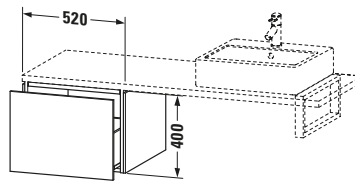

Unterschrank für Konsole

Basis Angaben	
Langbezeichnung	Duravit L-Cube Unterschrank für Konsole, Eiche Natur Matt, Rechteckig, Anzahl Auszüge: 1, Tip-on Technik – LC583203030
Artikel Nr.	LC583203030

Lieferumfang	
Montage	
Inkl. Befestigungsmaterial	✓
Technische Dokumentation	
Inkl. Montageanleitung	digital und gedruckt

Weitere Informationen finden Sie hier

<https://pro.duravit.de/p/LC583203030>

Spezifikationen	
Anzahl Auszüge	1
Montagegrad	Montiert
Montage	
Montageart	Konsolenmontage / Wandhängend / Wandmontage
Farbe	
Farbwert	Eiche Natur
Glanzgrad	Matt
Front	
Farbwert Front	Eiche Natur
Glanzgrad Front	Matt
Material Front	Hochverdichtete Dreischicht-Holzspanplatte
Korpus	
Farbwert Korpus	Eiche Natur
Glanzgrad Korpus	Matt
Material Korpus	Hochverdichtete Dreischicht-Holzspanplatte
Oberfläche Korpus	Dekor
Griff	
Ausführung Griff	Grifflos

Features	
Tip-on Technik	✓
Selbsteinzug mit Dämpfung	✓

Logistik	
Artikelgewicht	19,4 kg
Verkaufsverpackung	
Art Verkaufsverpackung	Karton
Menge / Verkaufsverpackung	1 Stk.
Ab Werk verpackt	✓
Breite Verkaufsverpackung inkl. Artikel	520 mm
Höhe Verkaufsverpackung inkl. Artikel	547 mm
Tiefe Verkaufsverpackung inkl. Artikel	400 mm
Gewicht Verkaufsverpackung inkl. Artikel	23 kg
Anzahl Packstücke	1

Passende Produkte	
Notwendige Artikel	
	Konsole # LC103C L-Cube
	Konsole # LC107C L-Cube
	Konsole # LC102C L-Cube
	Konsole # LC106C L-Cube

Vermaßung	
Breite / Länge	520 mm
Höhe	400 mm
Tiefe / Breite	547 mm
Min. Wandabstand	20 mm