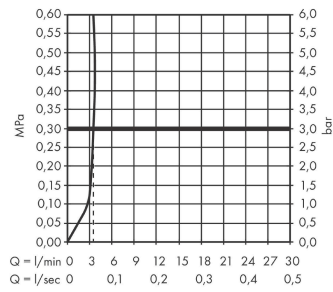

Rebris E

Einhebel-Waschtismischer 240 CoolStart EcoSmart+ für Aufsatzwaschtische mit Zugstangen-Ablaufgarnitur

Oberfläche: **Matt Black** Artikelnummer: **72591670**

Durchflussdiagramm