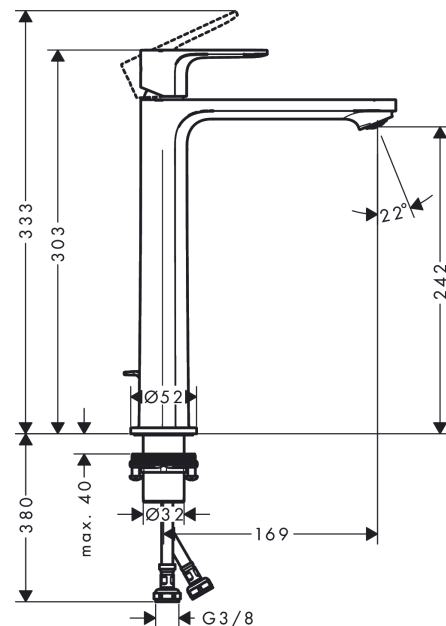

Rebris E Einhebel-Waschtischmischer 240 CoolStart EcoSmart+ für Aufsatzwaschtische mit Zugstangen- Ablaufgarnitur

Oberfläche: **Matt Black** Artikelnummer: **72591670**

Beschreibung

Merkmale

- besteht aus: Einhebel-Waschtischmischer, Ablaufgarnitur
- ComfortZone: 240
- Ausladung: 169 mm
- Auslaufhöhe: 242 mm
- Griffvariante: Hebel
- Strahlart: Normalstrahl
- Maximale Durchflussmenge bei 3 bar: 4 l/min
- Keramikmischsystem
- Temperaturbegrenzung einstellbar
- Zugstangen-Ablaufgarnitur G 1 ¼
- Material Ablaufventil: Synthetik
- Geräuschgruppe: I
- Durchflussklasse: O
- CoolStart - Kaltwasser in Griff-Grundstellung
- Strahlregler einfach mit Hilfe einer Münze und ohne Werkzeug entnehmbar
- PA-IX 38265/IO

Rebris E

Einhebel-Waschtismischer 240 CoolStart EcoSmart+ für Aufsatzwaschtische mit Zugstangen-Ablaufgarnitur

Oberfläche: **Matt Black** Artikelnummer: **72591670**

Durchflussdiagramm

Rebris E
Einhebel-Waschtismischer 240 CoolStart EcoSmart+ für Aufsatzwaschtische mit Zugstangen-
Ablaufgarnitur
 Oberfläche: **Matt Black** Artikelnummer: **72591670**

Baujahr: >06/22

Pos.	Beschreibung	Artikelnummer	Preis	VE
1	Griff	94643670	68.85 CHF	1
2	Madenschraube M6x10 DIN 916	96029000	3.25 CHF	1
3	Griffstopfen	95704610	4.95 CHF	1
4	Kappe	98863670	68.85 CHF	1
5	Mutter	98864000	36.95 CHF	1
6	O-Ring 24x2	98388000	3.25 CHF	1
7	O-Ring 27x1,5	92527000	11.90 CHF	1
8	O-Ring 25x1,5	98146000	3.25 CHF	1
9	Kartusche kpl.	95973001	72.55 CHF	1
10	Dichtung	98865000	28.95 CHF	1
11	Adapter für Kartusche	98866000	28.95 CHF	1
12	O-Ring 23x2	98398000	3.25 CHF	1
13	Luftsprudler M24x1 (4,5 l/min)	94364001	8.65 CHF	1
14	Schaftbefestigung kpl. (Ø 32)	13961000	23.05 CHF	1
15	Gleitring	97548000	3.25 CHF	1
16	Anschlussschlauch 600 mm M8x0,75 G3/8	96556000	23.05 CHF	1
17	O-Ring 6,6x1,6	93019000	3.25 CHF	1
18	Zugstange	96657670	17.60 CHF	1
a	Ablaufventil	94139670	154.60 CHF	1
b	Schaftverlängerung 35 mm	13898000	72.55 CHF	1
c	Hebelstange 340mm(Kugel-Ø12mm)	96324000	23.05 CHF	1