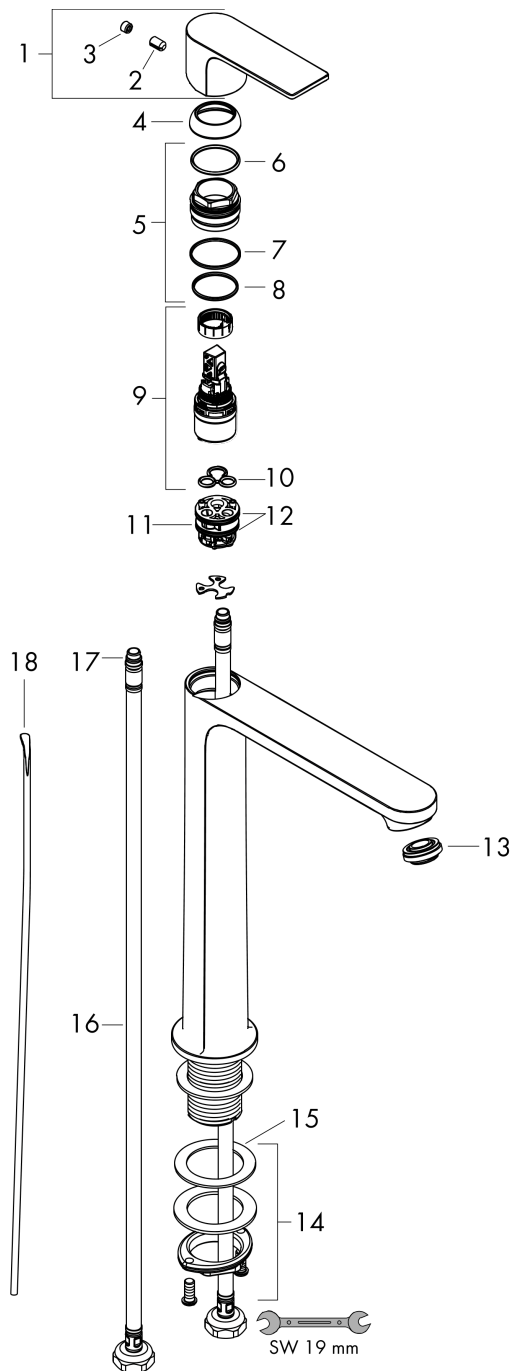

Rebris E
Einhebel-Waschtismischer 240 CoolStart EcoSmart+ für Aufsatzwaschtische mit Zugstangen-
Ablaufgarnitur
Oberfläche: **Matt Black** Artikelnummer: **72591670**

Explosionszeichnung

Baujahr: >06/22

Rebris E

Einhebel-Waschtischmischer 240 CoolStart EcoSmart+ für Aufsatzwaschtische mit Zugstangen-Ablaufgarnitur

Oberfläche: **Matt Black** Artikelnummer: **72591670**

Ersatzteilliste

Baujahr: >06/22

Pos.	Beschreibung	Artikelnummer	Preis	VE
1	Griff	94643670	68.85 CHF	1
2	Madenschraube M6x10 DIN 916	96029000	3.25 CHF	1
3	Griffstopfen	95704610	4.95 CHF	1
4	Kappe	98863670	68.85 CHF	1
5	Mutter	98864000	36.95 CHF	1
6	O-Ring 24x2	98388000	3.25 CHF	1
7	O-Ring 27x1,5	92527000	11.90 CHF	1
8	O-Ring 25x1,5	98146000	3.25 CHF	1
9	Kartusche kpl.	95973001	72.55 CHF	1
10	Dichtung	98865000	28.95 CHF	1
11	Adapter für Kartusche	98866000	28.95 CHF	1
12	O-Ring 23x2	98398000	3.25 CHF	1
13	Luftsprudler M24x1 (4,5 l/min)	94364001	8.65 CHF	1
14	Schaftbefestigung kpl. (Ø 32)	13961000	23.05 CHF	1
15	Gleitring	97548000	3.25 CHF	1
16	Anschlussschlauch 600 mm M8x0,75 G3/8	96556000	23.05 CHF	1
17	O-Ring 6,6x1,6	93019000	3.25 CHF	1
18	Zugstange	96657670	17.60 CHF	1
a	Ablaufventil	94139670	154.60 CHF	1
b	Schaftverlängerung 35 mm	13898000	72.55 CHF	1
c	Hebelstange 340mm(Kugel-Ø12mm)	96324000	23.05 CHF	1