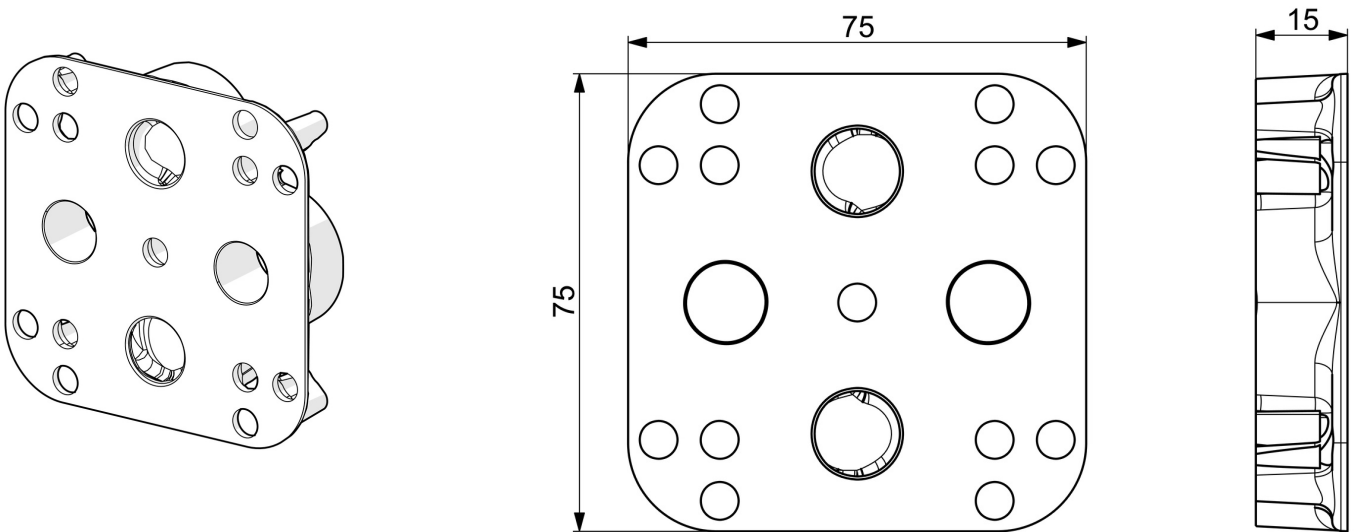

EAN: 4057304000751
static.hansa.com/59914184

Umkehradapter für HANSA BLUEBOX UP-System;
Einsatz 1: kalt/warm vertauscht;
Einsatz 2: wechseln der Mischwasser Abgänge oben/unten;
Adapter verlängert um 15 mm

- Zubehör
- Unterputz Einbaukörper
- Wartung für Unterputz-Einbaukörper
- Vertauschte Kalt-/Warmwasser-Anschlüsse

Technische Daten

Technische Eigenschaften

Werkstoff

Messing