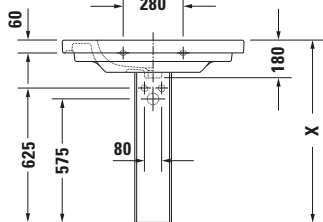

Waschtisch

Basis Angaben	
Langbezeichnung	Duravit D-Code Waschtisch 850 mm Weiß Hochglanz, Hahnlochbank, Anzahl Hahnlöcher pro Waschplatz: 1, Über- lauf – 03428500002

Spezifikationen	
Farbe	
Farbwert	Weiß
Innenfarbe	Weiß
Aussenfarbe	Weiß
Glanzgrad	Hochglanz
Glanzgrad Innen	Hochglanz
Glanzgrad Außen	Hochglanz
Überlauf	
Überlauf	✓
Waschplatz	
Anzahl Hahnlöcher pro Waschplatz	1
Material	
Material	Keramik

Features	
Waschplatz	
Hahnlochbank	✓
Waschtisch	
Von unten glasiert	✓

Logistik	
Artikelgewicht	25 kg

Passende Produkte	
Passende Artikel	
	Push-open Ventil # 005052 Universal
	Halbsäule # 085718 D-Code
	Raumsparsiphon # 0050760000 Universal
	Handtuchhalter # 0030361000 Universal

Beschreibungstexte	
Ausschreibungstext	Duravit D-Code Waschtisch Weiß Hochglanz 850 mm, Designer: sieger de- sign, Sanitärkeramik, Wandhängend, Über- lauf, Position Ablauf: Mitte, Von unten gla- siert, Ablagefläche: LinksRechts, Anzahl Becken: 1, Becken- form: Rechteckig, Po- sition Becken: Mitte, Position Hahnloch: Mitte, Weiß Hoch- glanz, Geeignet für Möbel, Geeignet für Halbsäule, Hahnloch- bank, CE-Kennzei- chen-1: EN 14688, EAN Nr.: 4021534458545, Artikelgewicht: 25 kg, Beckenbreite: 520 mm, Beckentiefe: 290 mm, Abmessungen (Breite / Länge x Tie- fe / Breite x Höhe): 850 x 485 x 180 mm, Artikel Nr.: 03428500002