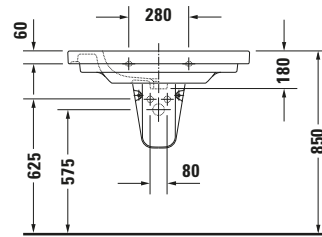

Waschtisch

Basis Angaben	
Langbezeichnung	Duravit D-Code Waschtisch 850 mm Weiß Hochglanz, Hahnlochbank, Anzahl Hahnlöcher pro Waschplatz: 1, Über- lauf – 03428500002

Spezifikationen	
Farbe	
Farbwert	Weiß
Innenfarbe	Weiß
Aussenfarbe	Weiß
Glanzgrad	Hochglanz
Glanzgrad Innen	Hochglanz
Glanzgrad Außen	Hochglanz
Überlauf	
Überlauf	✓
Waschplatz	
Anzahl Hahnlöcher pro Waschplatz	1
Material	
Material	Keramik

Features	
Waschplatz	
Hahnlochbank	✓
Waschtisch	
Von unten glasiert	✓

Logistik	
Artikelgewicht	25 kg

Passende Produkte	
Passende Artikel	
	Push-open Ventil # 005052 Universal
	Halbsäule # 085718 D-Code
	Raumsparsiphon # 0050760000 Universal
	Handtuchhalter # 0030361000 Universal

Beschreibungstexte	
Ausschreibungstext	Duravit D-Code Waschtisch Weiß Hochglanz 850 mm, Designer: sieger de- sign, Sanitärkeramik, Wandhängend, Über- lauf, Position Ablauf: Mitte, Von unten gla- siert, Ablagefläche: LinksRechts, Anzahl Becken: 1, Becken- form: Rechteckig, Po- sition Becken: Mitte, Position Hahnloch: Mitte, Weiß Hoch- glanz, Geeignet für Möbel, Geeignet für Halbsäule, Hahnloch- bank, CE-Kennzei- chen-1: EN 14688, EAN Nr.: 4021534458545, Artikelgewicht: 25 kg, Beckenbreite: 520 mm, Beckentiefe: 290 mm, Abmessungen (Breite / Länge x Tie- fe / Breite x Höhe): 850 x 485 x 180 mm, Artikel Nr.: 03428500002