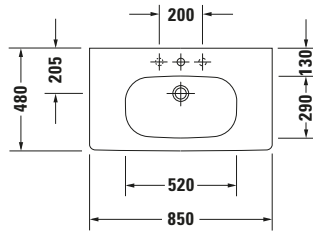

Waschtisch

Basis Angaben	
Langbezeichnung	Duravit D-Code Waschtisch 850 mm Weiß Hochglanz, Hahnlochbank, Anzahl Hahnlöcher pro Waschplatz: 1, Über- lauf – 03428500002

Spezifikationen	
Farbe	
Farbwert	Weiß
Innenfarbe	Weiß
Aussenfarbe	Weiß
Glanzgrad	Hochglanz
Glanzgrad Innen	Hochglanz
Glanzgrad Außen	Hochglanz
Überlauf	
Überlauf	✓
Waschplatz	
Anzahl Hahnlöcher pro Waschplatz	1
Material	
Material	Keramik

Features	
Waschplatz	
Hahnlochbank	✓
Waschtisch	
Von unten glasiert	✓

Logistik	
Artikelgewicht	25 kg

Passende Produkte	
Passende Artikel	
	Push-open Ventil # 005052 Universal
	Halbsäule # 085718 D-Code
	Raumsparsiphon # 0050760000 Universal
	Handtuchhalter # 0030361000 Universal

Beschreibungstexte	
Ausschreibungstext	Duravit D-Code Waschtisch Weiß Hochglanz 850 mm, Designer: sieger de- sign, Sanitärkeramik, Wandhängend, Über- lauf, Position Ablauf: Mitte, Von unten gla- siert, Ablagefläche: LinksRechts, Anzahl Becken: 1, Becken- form: Rechteckig, Po- sition Becken: Mitte, Position Hahnloch: Mitte, Weiß Hoch- glanz, Geeignet für Möbel, Geeignet für Halbsäule, Hahnloch- bank, CE-Kennzei- chen-1: EN 14688, EAN Nr.: 4021534458545, Artikelgewicht: 25 kg, Beckenbreite: 520 mm, Beckentiefe: 290 mm, Abmessungen (Breite / Länge x Tie- fe / Breite x Höhe): 850 x 485 x 180 mm, Artikel Nr.: 03428500002