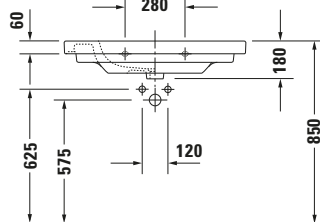

Waschtisch

Basis Angaben	
Langbezeichnung	Duravit D-Code Waschtisch 850 mm Weiß Hochglanz, Hahnlochbank, Anzahl Hahnlöcher pro Waschplatz: 1, Über- lauf – 03428500002

Spezifikationen	
Farbe	
Farbwert	Weiß
Innenfarbe	Weiß
Aussenfarbe	Weiß
Glanzgrad	Hochglanz
Glanzgrad Innen	Hochglanz
Glanzgrad Außen	Hochglanz
Überlauf	
Überlauf	✓
Waschplatz	
Anzahl Hahnlöcher pro Waschplatz	1
Material	
Material	Keramik

Features	
Waschplatz	
Hahnlochbank	✓
Waschtisch	
Von unten glasiert	✓

Logistik	
Artikelgewicht	25 kg

Passende Produkte	
Passende Artikel	
	Push-open Ventil # 005052 Universal
	Halbsäule # 085718 D-Code
	Raumsparsiphon # 0050760000 Universal
	Handtuchhalter # 0030361000 Universal

Beschreibungstexte	
Ausschreibungstext	Duravit D-Code Waschtisch Weiß Hochglanz 850 mm, Designer: sieger de- sign, Sanitärkeramik, Wandhängend, Über- lauf, Position Ablauf: Mitte, Von unten gla- siert, Ablagefläche: LinksRechts, Anzahl Becken: 1, Becken- form: Rechteckig, Po- sition Becken: Mitte, Position Hahnloch: Mitte, Weiß Hoch- glanz, Geeignet für Möbel, Geeignet für Halbsäule, Hahnloch- bank, CE-Kennzei- chen-1: EN 14688, EAN Nr.: 4021534458545, Artikelgewicht: 25 kg, Beckenbreite: 520 mm, Beckentiefe: 290 mm, Abmessungen (Breite / Länge x Tie- fe / Breite x Höhe): 850 x 485 x 180 mm, Artikel Nr.: 03428500002