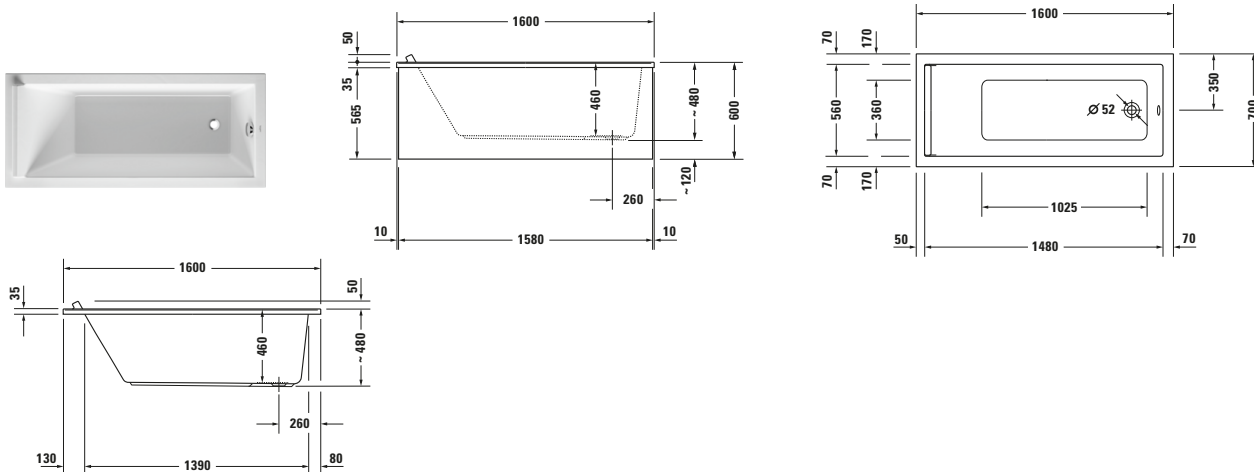

Badewanne

Basis Angaben	
Langbezeichnung	Duravit Starck Badewanne 1600x700 mm Weiß, Einbau, Material: Sanitäracryl, Rechteckig, Anzahl Rückenschrägen: 1, Position Ablauf: Fußende, Überlauf – 700333000000000

Passende Produkte
Passende Artikel
Passende Artikel finden Sie auf unserer Webseite.

Spezifikationen	
Montage	
Einbauart	Einbau
Position Rückenschräge	Variabel
Nutzhalt	135 l
Material	
Material	Sanitäracryl
Farbe	
Farbwert	Weiß
Glanzgrad	Glänzend
Überlauf	
Überlaufart	Drehexcenter

Beschreibungstexte	
Ausschreibungstext	Duravit Starck Badewanne Weiß 1600x700 mm, Designer: Philippe Starck, Form: Rechteckig, Sanitäracryl, Einbauart: Einbau, Wannerverkleidung möglich, Anzahl Rückenschrägen: 1, Position Rückenschräge: Variabel, Angeformte Nackenstütze, Überlauf, Überlaufart: Drehexcenter, Position Überlauf: Fußende, Position Ablauf: Fußende, Weiß, CE-Kennzeichen-1: EN 14516, EAN Nr.: 4021534894664, Artikelgewicht: 24,5 kg, Nutzhalt: 135 l, Innentiefe: 460 mm, Abmessungen (Breite / Länge x Tiefe / Breite x Höhe): 1600 x 700 x 480 mm, Artikel Nr.: 700333000000000

Features	
Wannengriff möglich	✓

Vermaßung	
Breite / Länge	1600 mm
Tiefe / Breite	700 mm
Höhe	480 mm
Min. Höhe mit Füßen	605 mm
Höhe mit Wannenträger	605 mm

Logistik	
Artikelgewicht	24,5 kg

Weitere Informationen finden Sie hier