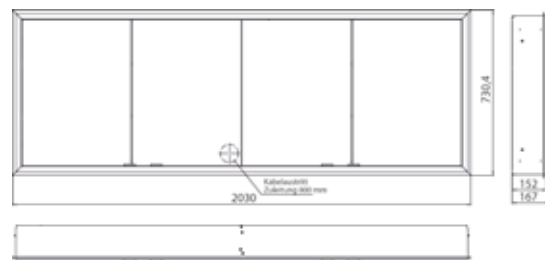

## PRODUKTINFORMATION

Lichtspiegelschrank prime, 2.000 mm, 4 Türen, Unterputzmodell, IP20 schwarz/spiegel

Art.-Nr.9497 135 99

mit verspiegelter Glasrückwand, 4 stufenlos einstellbare Ablagen, 4 Türen, 2 Steckdosen, stufenlose Lichtsteuerung (an/aus, Helligkeit und Lichtfarbe) über drei in die Glasrückwand integrierte Touchsensoren, Höhe: 730 mm, LED-Beleuchtung