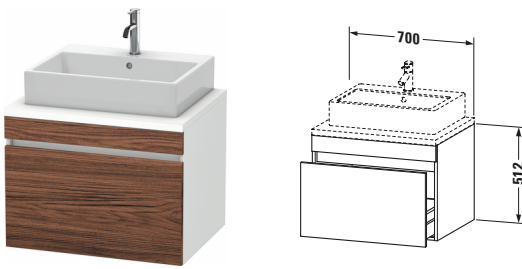

Konsolenwaschtischunterbau wandhängend

Basis Angaben	
Langbezeichnung	Duravit DuraStyle Konsolenwaschtischunterbau wandhängend, Nussbaum dunkel Matt, Rechteckig, Anzahl Auszüge: 1 – DS531102118

Spezifikationen	
Anzahl Auszüge	1
Für Anzahl Waschtische	1
Montagegrad	Montiert
Waschplatz	
Position Becken	Mitte
Montage	
Montageart	Konsolenmontage / Wandhängend / Wandmontage
Farbe	
Farbwert	Nussbaum dunkel
Glanzgrad	Matt
Front	
Farbwert Front	Nussbaum dunkel
Glanzgrad Front	Matt
Korpus	
Glanzgrad Korpus	Matt
Material Korpus	Hochverdichtete Dreischicht-Holzspanplatte
Oberfläche Korpus	Dekor
Griff	
Ausführung Griff	Grifflos

Features	
Inneneinteilung	Optional
Selbsteinzug mit Dämpfung	✓

Lieferumfang	
Montage	
Inkl. Befestigungsmaterial	✓
Technische Dokumentation	
Inkl. Montageanleitung	digital und gedruckt

Logistik	
Artikelgewicht	22,1 kg
Verkaufsverpackung	
Art Verkaufsverpackung	Karton
Menge / Verkaufsverpackung	1 Stk.
Ab Werk verpackt	✓
Breite Verkaufsverpackung inkl. Artikel	721 mm
Höhe Verkaufsverpackung inkl. Artikel	760 mm
Tiefe Verkaufsverpackung inkl. Artikel	625 mm
Gewicht Verkaufsverpackung inkl. Artikel	28,5 kg
Anzahl Packstücke	1

Vermaßung	
Breite / Länge	700 mm
Höhe	512 mm
Tiefe / Breite	548 mm
Min. Wandabstand	20 mm

Passende Produkte	
Passende Artikel	
	Raumsparsiphon # 005076 Universal
	Inneneinteilung # UV9846 Universal

Notwendige Artikel	
	Konsole # DS103C DuraStyle
	Konsole # DS107C DuraStyle
	Konsole # DS102C DuraStyle
	Konsole # DS106C DuraStyle