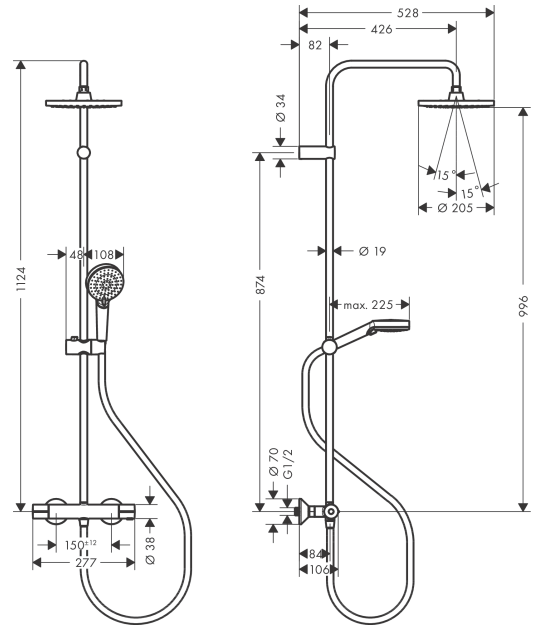

##### Merkmale

- besteht aus: Kopfbrause, Handbrause, Brausenthermostat, Brausenschlauch, Brausenstange, Handbrausehalterung
- Kopfbrause Vernis Blend 200 1jet
- Brausekopfgrösse Kopfbrause: 205 mm
- Strahlart Kopfbrause: Rain
- Durchflussmenge Rain (bei 3 bar): 6,5 l/min
- Strahlart Handbrause: Rain, IntenseRain
- Durchfluss für Handbrause bei 3 bar: 6,8 l/min
- maximale Durchflussmenge für Showerpipe bei 3 bar: 6,8 l/min
- Mindestfliessdruck: 1 bar
- min. Betriebsdruck: 1 bar
- max. Betriebsdruck: 10 bar
- Kugelgelenk: Kopfbrause im Winkel verstellbar
- Brausestangendurchmesser: 19 mm
- höhenverstellbare Handbrausehalterung mit Push Schieber
- Brausearmlänge Kopfbrause: 426 mm
- Thermostat Vernis
- Sicherheitssperre bei 40°C
- einstellbare Heisswasserbegrenzung
- Verbraucheransteuerung durch Drehen
- für Durchlauferhitzer geeignet
- Montageart: Aufputzinstallation
- Anschlussgrösse: DN15
- Anschlussgewinde: G ½
- Stichmass: 150 mm ± 12 mm
- Eigensicher gegen Rückfliessen
- Gesamtlänge Brausestange: 1124 mm
- Geräuschgruppe: II
- Durchflussklasse: B, O
- 2 Verbraucher
- PA-IX 38791/IIBO

## Vernis Blend

Showerpipe 200 1jet EcoSmart mit Thermostat

Oberfläche: **Matt Black** Artikelnummer: **26089670**

### Produktabbildung

### Maßzeichnung