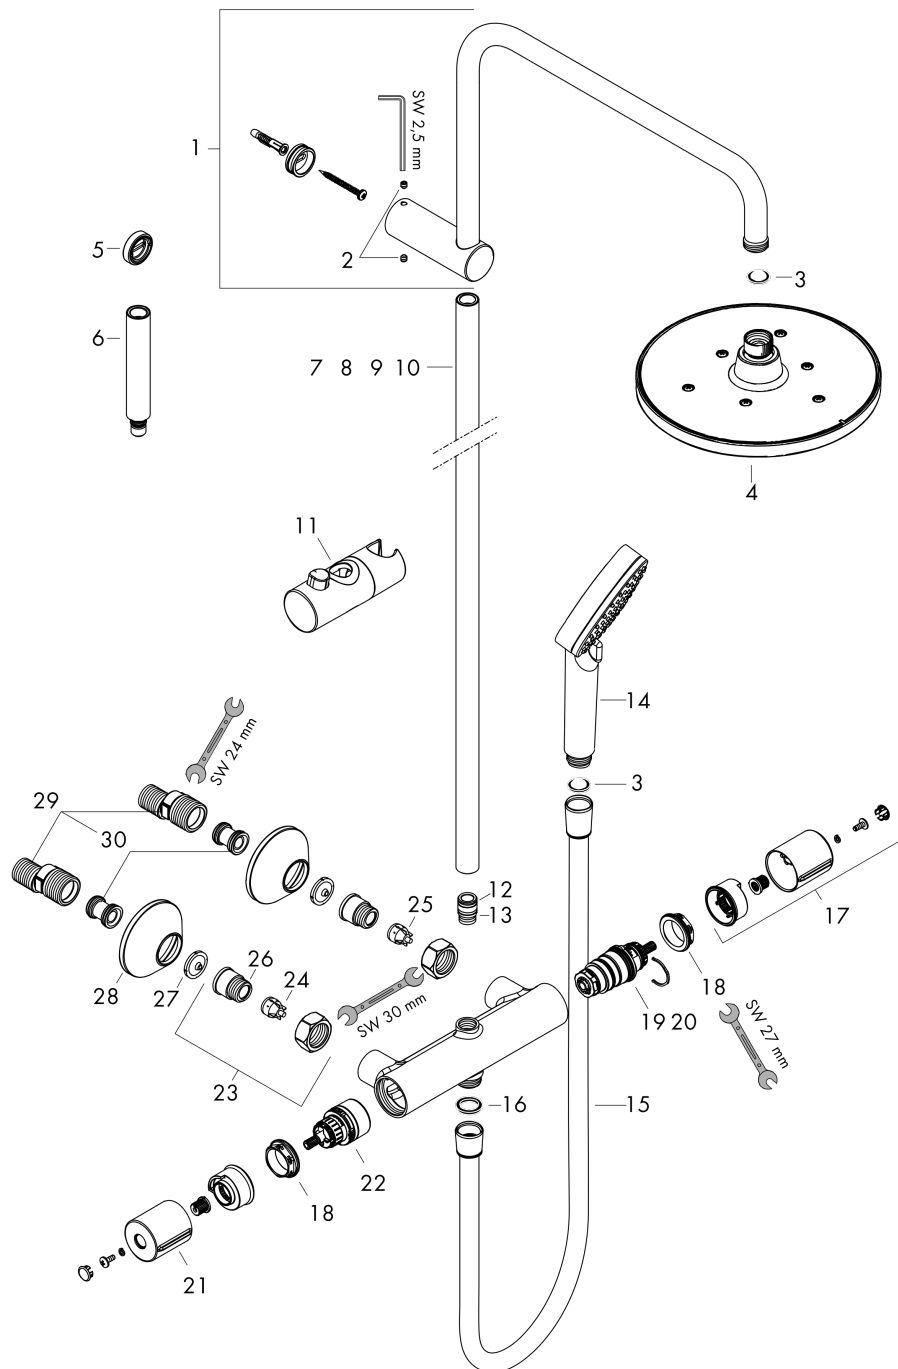

### Maßzeichnung

### Durchflussdiagramm

Vernis Blend

Showerpipe 200 1jet EcoSmart mit Thermostat

Oberfläche: **Matt Black** Artikelnummer: **26089670**

Explosionszeichnung

Baujahr: >04/21

## Vernis Blend

Showerpipe 200 1jet EcoSmart mit Thermostat

Oberfläche: **Matt Black** Artikelnummer: **26089670**

### Ersatzteilliste

Baujahr: >04/21

Pos.	Beschreibung	Artikelnummer	Preis	VE
1	Brausearm	93768670	132.95 CHF	1
2	Madenschraube M5x5	98446000	3.25 CHF	1
3	Siebichtung	94246000	3.25 CHF	1
4	Kopfbrause	26277670	-	1
5	Fliesenausgleichsscheibe 7 mm	93813000	14.25 CHF	1
6	Verlängerung 100 mm	94164670	55.45 CHF	1
7	Rohr 546 mm	93769670	68.85 CHF	1
8	Rohr 845 mm	93906670	109.20 CHF	1
9	Rohr 945 mm	93770670	109.20 CHF	1
10	Rohr 1145 mm	93907670	109.20 CHF	1
11	Schieber kompl.	93729670	43.55 CHF	1
12	O-Ring 12x2	98214000	3.25 CHF	1
13	O-Ring 11x2	98127000	3.25 CHF	1
14	Handbrause	26340670	-	1
15	Brauseschlauch Isiflex'B 1,60 m	28276670	-	1
16	Dichtung	98058000	3.25 CHF	1
17	Thermostatgriff	93727670	55.45 CHF	1
18	Mutter	98913000	18.80 CHF	1
19	Temperatur Regeleinheit	98282000	103.25 CHF	1
20	Regeleinheit für vertauschte Anschlüsse	92373000	257.30 CHF	1
21	Griff	93731670	43.55 CHF	1
22	Absperreinheit inkl. Umsteller	98283000	72.55 CHF	1
23	Anschlußnippel G½	93730670	55.45 CHF	1
24	Rückflussverhinderer (druckbeständig bis 2 MPa)	93136000	28.95 CHF	1
25	Rückflußverhinderer	96737000	28.95 CHF	1
26	O-Ring 16x2	98133000	3.25 CHF	1
27	Siebichtung	96922000	8.65 CHF	1
28	Rosette Ø 70 mm	93718670	17.60 CHF	1
29	S-Anschluss Set (±12 mm)	94140000	45.85 CHF	1
30	Schalldämpfer	96429000	5.40 CHF	1