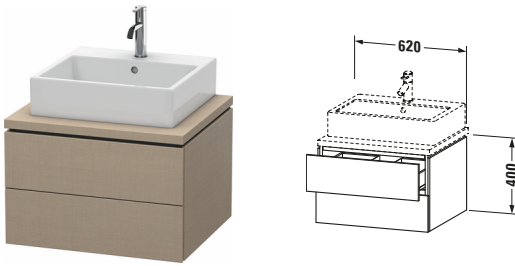

**Konsolenwaschtischunterbau wandhängend**

Basis Angaben	
Langbezeichnung	Duravit L-Cube Konsolenwaschtischunterbau wandhängend, Leinen Matt, Rechteckig, Anzahl Schubkästen: 2, Tip-on Technik – LC581507575

Spezifikationen	
Anzahl Schubkästen	2
Für Anzahl Waschtische	1
Montagegrad	Montiert
<b>Waschplatz</b>	
Position Becken	Mitte
<b>Montage</b>	
Montageart	Konsolenmontage / Wandhängend / Wandmontage
<b>Farbe</b>	
Farbwert	Leinen
Glanzgrad	Matt
<b>Front</b>	
Farbwert Front	Leinen
Glanzgrad Front	Matt
<b>Korpus</b>	
Glanzgrad Korpus	Matt
Material Korpus	Hochverdichtete Dreischicht-Holzspanplatte
Oberfläche Korpus	Dekor
<b>Griff</b>	
Ausführung Griff	Grifflos

Notwendige Artikel	
	Konsolle # LC103C L-Cube
	Konsolle # LC107C L-Cube
	Konsolle # LC102C L-Cube
	Konsolle # LC106C L-Cube

Vermaßung	
Breite / Länge	620 mm
Höhe	400 mm
Tiefe / Breite	547 mm
Min. Wandabstand	20 mm