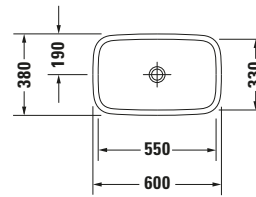

Aufsatzbecken

6785 DuraStyle

6785 DuraStyle

Basis Angaben	
Langbezeichnung	Duravit DuraStyle Aufsatzbecken 600 mm Weiß Hochglanz, Anzahl Hahnlöcher pro Waschplatz: 0, Geschliffen – 0349600000

Spezifikationen	
Farbe	
Farbwert	Weiß
Innenfarbe	Weiß
Aussenfarbe	Weiß
Glanzgrad	Hochglanz
Glanzgrad Innen	Hochglanz
Glanzgrad Außen	Hochglanz
Material	
Material	Keramik

Features	
Waschtisch	
Geschliffen	✓

Logistik	
Artikelgewicht	11,6 kg

Passende Produkte	
Passende Artikel	
	Schaftventil # 0050244600 Universal
	Designsiphon # 0050364600 Universal
	Designsiphon # 0050361000 Universal
	Schaftventil # 0050241000 Universal

Beschreibungstexte	
Ausschreibungstext	Duravit DuraStyle Aufsatzbecken Weiß Hochglanz 600 mm, Designer: Matteo Thun & Antonio Rodriguez, Sanitärkeramik, Aufsatz, Ohne Überlauf, Position Ablauf: Mitte, Geschliffen, Anzahl Becken: 1, Beckenform: Quadratisch, Position Becken: Mitte, Position Hahnlöcher: Ohne, Weiß Hochglanz, Geeignet für Möbel, CE-Kennzeichen-1: EN 14688, EAN Nr.: 4021534852244, Artikelgewicht: 11,6 kg, Beckenbreite: 550 mm, Beckentiefe: 330 mm, Abmessungen (Breite / Länge x Tiefe / Breite x Höhe): 600 x 380 x 120 mm, Artikel Nr.: 0349600000