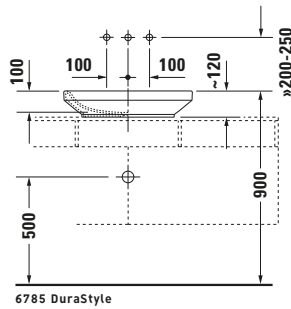

Aufsatzbecken

6785 DuraStyle

6785 DuraStyle

Basis Angaben	
Langbezeichnung	Duravit DuraStyle Aufsatzbecken 600 mm Weiß Hochglanz, Anzahl Hahnlöcher pro Waschplatz: 0, Geschliffen – 0349600000

Spezifikationen	
Farbe	
Farbwert	Weiß
Innenfarbe	Weiß
Aussenfarbe	Weiß
Glanzgrad	Hochglanz
Glanzgrad Innen	Hochglanz
Glanzgrad Außen	Hochglanz
Material	
Material	Keramik

Features	
Waschtisch	
Geschliffen	✓

Logistik	
Artikelgewicht	11,6 kg

Passende Produkte	
Passende Artikel	
	Schaftventil # 0050244600 Universal
	Designsiphon # 0050364600 Universal
	Designsiphon # 0050361000 Universal
	Schaftventil # 0050241000 Universal

Beschreibungstexte	
Ausschreibungstext	Duravit DuraStyle Aufsatzbecken Weiß Hochglanz 600 mm, Designer: Matteo Thun & Antonio Rodriguez, Sanitärkeramik, Aufsatz, Ohne Überlauf, Position Ablauf: Mitte, Geschliffen, Anzahl Becken: 1, Beckenform: Quadratisch, Position Becken: Mitte, Position Hahnlöcher: Ohne, Weiß Hochglanz, Geeignet für Möbel, CE-Kennzeichen-1: EN 14688, EAN Nr.: 4021534852244, Artikelgewicht: 11,6 kg, Beckenbreite: 550 mm, Beckentiefe: 330 mm, Abmessungen (Breite / Länge x Tiefe / Breite x Höhe): 600 x 380 x 120 mm, Artikel Nr.: 0349600000