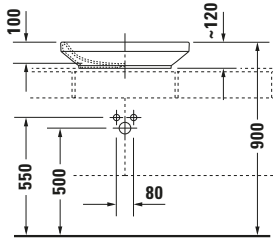

Aufsatzbecken

6785 DuraStyle

6785 DuraStyle

Basis Angaben	
Langbezeichnung	Duravit DuraStyle Aufsatzbecken 600 mm Weiß Hochglanz, Anzahl Hahnlöcher pro Waschplatz: 0, Geschliffen – 0349600000

Spezifikationen	
Farbe	
Farbwert	Weiß
Innenfarbe	Weiß
Aussenfarbe	Weiß
Glanzgrad	Hochglanz
Glanzgrad Innen	Hochglanz
Glanzgrad Außen	Hochglanz
Material	
Material	Keramik

Features	
Waschtisch	
Geschliffen	✓

Logistik	
Artikelgewicht	11,6 kg

Passende Produkte	
Passende Artikel	
	Schaftventil # 0050244600 Universal
	Designsiphon # 0050364600 Universal
	Designsiphon # 0050361000 Universal
	Schaftventil # 0050241000 Universal

Beschreibungstexte	
Ausschreibungstext	Duravit DuraStyle Aufsatzbecken Weiß Hochglanz 600 mm, Designer: Matteo Thun & Antonio Rodriguez, Sanitärkeramik, Aufsatz, Ohne Überlauf, Position Ablauf: Mitte, Geschliffen, Anzahl Becken: 1, Beckenform: Quadratisch, Position Becken: Mitte, Position Hahnlöcher: Ohne, Weiß Hochglanz, Geeignet für Möbel, CE-Kennzeichen-1: EN 14688, EAN Nr.: 4021534852244, Artikelgewicht: 11,6 kg, Beckenbreite: 550 mm, Beckentiefe: 330 mm, Abmessungen (Breite / Länge x Tiefe / Breite x Höhe): 600 x 380 x 120 mm, Artikel Nr.: 0349600000