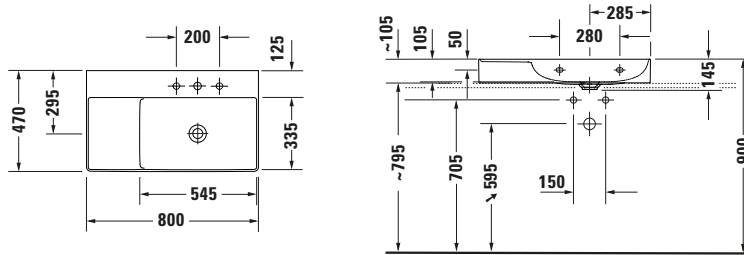

Waschtisch

Basis Angaben

Langbezeichnung	Duravit DuraSquare Waschtisch 800 mm Weiß Hochglanz, Hahnlochbank, Anzahl Hahnlöcher pro Waschplatz: 1, Geschliffen – 2349800071
-----------------	--

Spezifikationen

Farbe	
Farbwert	Weiß
Innenfarbe	Weiß
Außenfarbe	Weiß
Glanzgrad	Hochglanz
Glanzgrad Innen	Hochglanz
Glanzgrad Außen	Hochglanz
Waschplatz	
Anzahl Hahnlöcher pro Waschplatz	1
Material	
Material	Keramik

Beschreibungstexte

Ausschreibungstext	Duravit DuraSquare Waschtisch Weiß Hochglanz 800 mm, Designer: Duravit, DuraCeram®, Aufsatz, Ohne Überlauf, Position Ablauf: Mitte, Geschliffen, Von unten glasiert, Ablagefläche: Links, Anzahl Becken: 1, Beckenform: Rechteckig, Position Becken: Rechts, Position Hahnloch: Mitte, Weiß Hochglanz, Geeignet für Möbel, Hahnlochbank, Inkl. Keramische Ventilabdeckhaube, Inkl. Schaftventil, CE-Kennzeichen-1: EN 14688, EAN Nr.: 4053424611679, Artikelgewicht: 19,8 kg, Abmessungen (Breite / Länge x Tiefe / Breite x Höhe): 800 x 470 x 145 mm, Artikel Nr.: 2349800071
--------------------	---

Features

Waschtisch	
Geschliffen	✓
Von unten glasiert	✓
Waschplatz	
Hahnlochbank	✓

Logistik

Artikelgewicht	19,8 kg
----------------	---------

Passende Produkte

Passende Artikel	
	Designsiphon # 005036 Universal