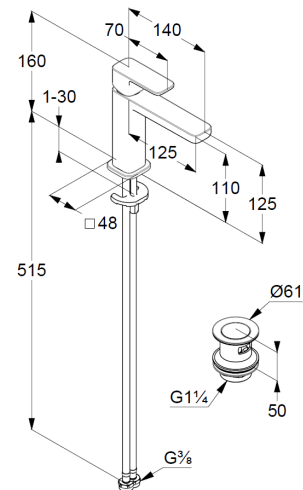

Strahlregler M18,5 PCA

Keramik-Kartusche mit Heißwasserbegrenzung

Durchflussmenge bei 3 bar 4,5 l/min.

flexible Druckschläuche G3/8 DVGW zugelassen

Schnell-Montagesystem

Push open Ablaufgarnitur G1 1/4

für Waschtische mit Überlauf

EU-Taxonomie: max. 6 l/min. -

wesentlicher Beitrag (SC) möglich

Produktabbildung/ Product picture

Maßzeichnung/ Dimensional drawing

Durchfluss/ Flow rate