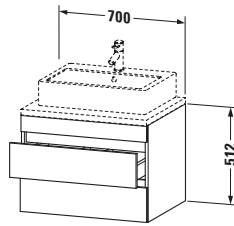

**Konsolenwaschtischunterbau wandhängend**

Basis Angaben	
Langbezeichnung	Duravit DuraStyle Konsolenwaschtischunterbau wandhängend, Leinen Matt, Rechteckig, Anzahl Schubkästen: 2 – DS531607543

Spezifikationen	
Anzahl Schubkästen	2
Für Anzahl Waschtische	1
Montagegrad	Montiert
Waschplatz	
Position Becken	Mitte
Montage	
Montageart	Konsolenmontage / Wandhängend / Wandmontage
Farbe	
Farbwert	Leinen
Glanzgrad	Matt
Front	
Farbwert Front	Leinen
Glanzgrad Front	Matt
Korpus	
Glanzgrad Korpus	Matt
Material Korpus	Hochverdichtete Dreischicht-Holzspanplatte
Oberfläche Korpus	Dekor
Griff	
Ausführung Griff	Grifflos

Features	
Inneneinteilung	Optional
Selbsteinzug mit Dämpfung	✓
Siphonausschnitt	✓
Schürze	✓

Lieferumfang	
Montage	
Inkl. Befestigungsmaterial	✓
Technische Dokumentation	
Inkl. Montageanleitung	digital und gedruckt

Logistik	
Artikelgewicht	23,6 kg
Verkaufsverpackung	
Art Verkaufsverpackung	Karton
Menge / Verkaufsverpackung	1 Stk.
Ab Werk verpackt	✓
Breite Verkaufsverpackung inkl. Artikel	721 mm
Höhe Verkaufsverpackung inkl. Artikel	760 mm
Tiefe Verkaufsverpackung inkl. Artikel	625 mm
Gewicht Verkaufsverpackung inkl. Artikel	30 kg
Anzahl Packstücke	1

Vermaßung	
Breite / Länge	700 mm
Höhe	512 mm
Tiefe / Breite	548 mm
Min. Wandabstand	20 mm

Passende Produkte	
Passende Artikel	
	Raumsparsiphon # <b>005076</b> Universal
	Inneneinteilung # <b>UV9846</b> Universal
Notwendige Artikel	
	Konsole # <b>DS103C</b> DuraStyle
	Konsole # <b>DS107C</b> DuraStyle
	Konsole # <b>DS102C</b> DuraStyle
	Konsole # <b>DS106C</b> DuraStyle