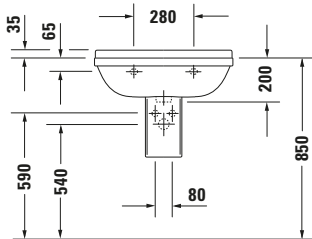

**Waschtisch**

Basis Angaben	
Langbezeichnung	Duravit Starck 3 Waschtisch 650 mm Weiß Hochglanz, Hahnlochbank, Anzahl Hahnlöcher pro Waschplatz: 1, Über- lauf – 0300650000

Spezifikationen	
<b>Farbe</b>	
Farbwert	Weiß
Innenfarbe	Weiß
Außenfarbe	Weiß
Glanzgrad	Hochglanz
Glanzgrad Innen	Hochglanz
Glanzgrad Außen	Hochglanz
<b>Überlauf</b>	
Überlauf	✓
<b>Waschplatz</b>	
Anzahl Hahnlöcher pro Waschplatz	1
<b>Material</b>	
Material	Keramik

Features	
<b>Waschplatz</b>	
Hahnlochbank	✓
<b>Waschtisch</b>	
Von unten glasiert	✓

Logistik	
Artikelgewicht	21,491 kg

Passende Produkte	
<b>Passende Artikel</b>	
	Halbsäule # <b>086515</b> Starck 3
	Standsäule # <b>086516</b> Starck 3
	Push-open Ventil # <b>005052</b> Universal

Beschreibungstexte	
Ausschreibungstext	Duravit Starck 3 Waschtisch Weiß Hochglanz 650 mm, Designer: Philippe Starck, Sanitärkera- mik, Wandhängend, Überlauf, Position Ab- lauf: Mitte, Von unten glasiert, Anzahl Be- cken: 1, Beckenform: Rechteckig, Position Becken: Mitte, Positi- on Hahnloch: Mitte, Weiß Hochglanz, Ge- eignet für Halbsäule, Geeignet für Stand- säule, Hahnlochbank, CE-Kennzeichen-1: EN 14688, EAN Nr.: 4021534222788, Arti- kelgewicht: 21,491 kg, Beckenbreite: 575 mm, Beckentiefe: 300 mm, Abmessungen (Breite / Länge x Tie- fe / Breite x Höhe): 650 x 485 x 235 mm, Artikel Nr.: 0300650000