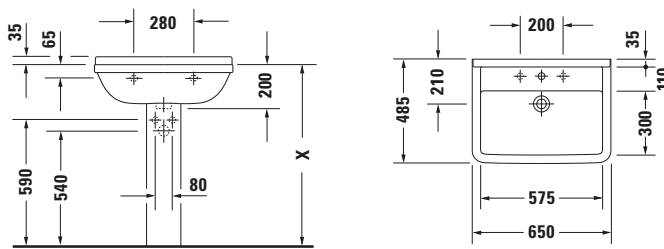

**Waschtisch**

Basis Angaben	
Langbezeichnung	Duravit Starck 3 Waschtisch 650 mm Weiß Hochglanz, Hahnlochbank, Anzahl Hahnlöcher pro Waschplatz: 1, Über- lauf – 0300650000

Spezifikationen	
<b>Farbe</b>	
Farbwert	Weiß
Innenfarbe	Weiß
Außenfarbe	Weiß
Glanzgrad	Hochglanz
Glanzgrad Innen	Hochglanz
Glanzgrad Außen	Hochglanz
<b>Überlauf</b>	
Überlauf	✓
<b>Waschplatz</b>	
Anzahl Hahnlöcher pro Waschplatz	1
<b>Material</b>	
Material	Keramik

Features	
<b>Waschplatz</b>	
Hahnlochbank	✓
<b>Waschtisch</b>	
Von unten glasiert	✓

Logistik	
Artikelgewicht	21,491 kg

Passende Produkte	
<b>Passende Artikel</b>	
	Halbsäule # <b>086515</b> Starck 3
	Standsäule # <b>086516</b> Starck 3
	Push-open Ventil # <b>005052</b> Universal

Beschreibungstexte	
Ausschreibungstext	Duravit Starck 3 Waschtisch Weiß Hochglanz 650 mm, Designer: Philippe Starck, Sanitärkera- mik, Wandhängend, Überlauf, Position Ab- lauf: Mitte, Von unten glasiert, Anzahl Be- cken: 1, Beckenform: Rechteckig, Position Becken: Mitte, Positi- on Hahnloch: Mitte, Weiß Hochglanz, Ge- eignet für Halbsäule, Geeignet für Stand- säule, Hahnlochbank, CE-Kennzeichen-1: EN 14688, EAN Nr.: 4021534222788, Arti- kelgewicht: 21,491 kg, Beckenbreite: 575 mm, Beckentiefe: 300 mm, Abmessungen (Breite / Länge x Tie- fe / Breite x Höhe): 650 x 485 x 235 mm, Artikel Nr.: 0300650000