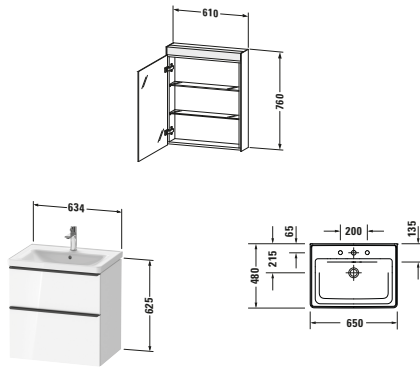

Möbelwaschtisch mit Waschtischunterbau und Spiegelschrank

Basis Angaben		Spezifikationen		Spezifikationen	
Langbezeichnung	Duravit D-Neo Möbelwaschtisch mit Waschtischunterbau und Spiegelschrank, Weiß, Rechteckig – DE0115R1818	Waschtischunterbau		Spiegel/Spiegelschrank	
		Anzahl Auszüge	1	Schutzart	IP44
		Anzahl Schubkasten	1	Leuchtmittel	LED
		Türanschlag Waschtischunterbau	n/a	Anzahl Leuchtmittel	1
		Montageart Waschtischunterbau	Montage unter Waschtisch Wandhängend Wandmontage	Position Beleuchtung	Oben
		Für Anzahl Waschtische	1	Betätigung Beleuchtung	Schalter
		Compact Waschtischunterbau	Nein	Position Betätigung Beleuchtung	Innen Unten Rechts
		Montagegrad	Montiert	Position indirekte Beleuchtung	n/a
		Keramik		Anzahl Steckdosen	1
		Anzahl Waschplätze	1	Position Steckdose	Innen Rechts
		Anzahl Becken	1	Leistung Leuchtmittel	9 W
		Position Becken	Mitte	Spiegelflächen	Türe(n) beidseitig
		Anzahl Hahnlöcher pro Waschplatz	1	Min. Lichttemperatur	4000 K
		Griff		Max. Lichttemperatur	4000 K
		Ausführung Griff	Griff	Lichtfarbe	Neutralweiß
		Anzahl Griffe	2	Leuchtmittel Lebensdauer	> 30000 h
		Farbwert Griff	Diamantschwarz	Farbe Korpus Spiegel / Spiegelschrank	Weiß
				Material Korpus Spiegel / Spiegelschrank	Glas Hochverdichtete Dreischicht-Holzspanplatte
				Oberfläche Korpus Spiegel / Spiegelschrank	Glas
				Anzahl Türen Spiegel / Spiegelschrank	1
				Türanschlag Spiegel / Spiegelschrank	Rechts
				Einbauart Spiegel / Spiegelschrank	Vorwand Einbau
				Anzahl Glasfachböden Spiegel / Spiegelschrank	2
				Leuchtmittel	
				Energieeffizienzklasse	D

Vermaßung	
Breite / Länge	650 mm
Höhe	2000 mm
Tiefe / Breite	480 mm
Set Attribute	
Breite / Länge Keramik	650 mm
Höhe Keramik	160 mm
Tiefe / Breite Keramik	480 mm
Breite / Länge Waschtischunterbau	634 mm
Höhe Waschtischunterbau	625 mm
Tiefe / Breite Waschtischunterbau	452 mm
Breite / Länge Spiegel / Spiegelschrank	610 mm
Höhe Spiegel / Spiegelschrank	760 mm
Tiefe / Breite Spiegel / Spiegelschrank	148 mm