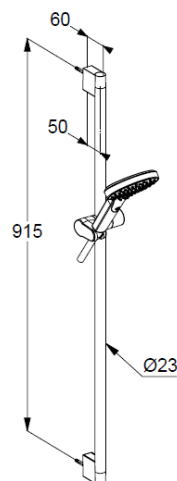

Brauseschlauch

kunststoffummantelt

mit Metalleffekt

mit konischen Muttern

verdrehicher

G1/2 x G1/2 x 1600mm

Wandstange 900mm

höhenverstellbare Handbrausehalterung

### Produktabbildung/ Product picture

### Maßzeichnung/ Dimensional drawing