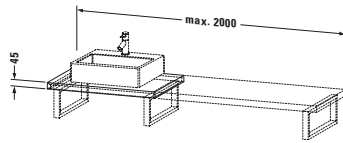

Konsole

Basis Angaben	
Langbezeichnung	Duravit DuraStyle Konsole, Taupe Matt, Rechteckig, Anzahl Ausschnitte: 2 – DS103C09191
Artikel Nr.	DS103C09191

Spezifikationen	
Anzahl Ausschnitte	2
Oberfläche	Dekor
Oberflächenbehandlung	Direktbeschichtet

Montage	
Montageart	Wandhängend / Wandmontage
Einbauart	Vorwand

Farbe	
Farbwert	Taupe
Glanzgrad	Matt

Material	
Material	Hochverdichtete Dreischicht-Holzspanplatte

Waschplatz	
Position Becken	Links / Rechts

Features	
Hahnlochbohrungen möglich	✓

Lieferumfang	
Technische Dokumentation	
Inkl. Montageanleitung	digital und gedruckt

Logistik	
Artikelgewicht	19 kg
Verkaufsverpackung	
Art Verkaufsverpackung	Karton
Menge / Verkaufsverpackung	1 Stk.
Ab Werk verpackt	✓
Breite Verkaufsverpackung inkl. Artikel	615 mm
Höhe Verkaufsverpackung inkl. Artikel	2080 mm
Tiefe Verkaufsverpackung inkl. Artikel	140 mm
Gewicht Verkaufsverpackung inkl. Artikel	23 kg
Anzahl Packstücke	1

Vermaung	
Breite / Lnge	800 mm
Min. Variable Breite / Lnge	800 mm
Max. Variable Breite / Lnge	2000 mm
Hhe	45 mm
Tiefe / Breite	550 mm

Weitere Informationen finden Sie hier

<https://pro.duravit.de/p/DS103C09191>