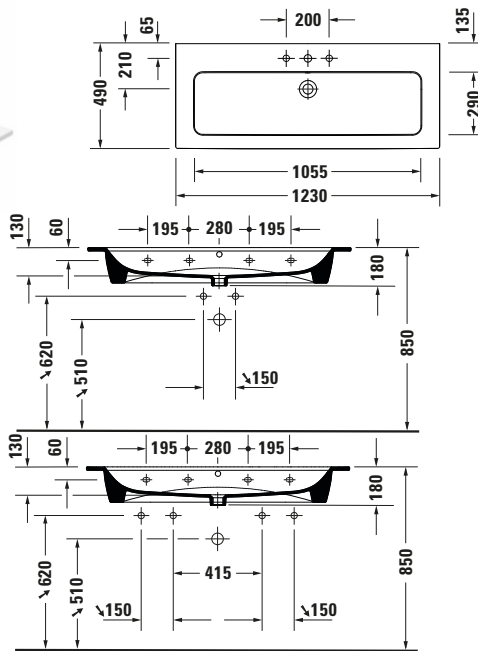

Waschtisch

Basis Angaben

Langbezeichnung	Duravit ME by Starck Waschtisch 1230 mm Weiß Hochglanz, Hahnlochbank, Anzahl Hahnlöcher pro Waschplatz: 1, Über- lauf – 2361120024
-----------------	--

Passende Produkte

Passende Artikel	
	Raumsparisophon # 0050760000 Universal
	Halbsäule # 085840 ME by Starck
	Standsäule # 085839 ME by Starck
	Push-open Ventil # 005052 Universal

Beschreibungstexte

Ausschreibungstext	Duravit ME by Starck Waschtisch Weiß Hochglanz 1230 mm, Designer: Philippe Starck, Sanitärkera- mik, Wandhängend, Überlauf, Position Ab- lauf: Mitte, Ablageflä- che: Hahnlochbank, Anzahl Becken: 1, Be- ckenform: Rechteckig, Position Becken: Mit- te, Position Hahnloch: LinksRechts, Weiß Hochglanz, Geeignet für Möbel, Geeignet für Halbsäule, Geeig- net für Standsäule, Hahnlochbank, CE- Kennzeichen-1: EN 14688, EAN Nr.: 4053424897042, Arti- kelgewicht: 31,7 kg, Beckenbreite: 1055 mm, Beckentiefe: 290 mm, Abmessungen (Breite / Länge x Tie- fe / Breite x Höhe): 1230 x 490 x 180 mm, Artikel Nr.: 2361120024
--------------------	---

Spezifikationen
Farbe

Farbwert	Weiß
Innenfarbe	Weiß
Aussenfarbe	Weiß
Glanzgrad	Hochglanz
Glanzgrad Innen	Hochglanz
Glanzgrad Außen	Hochglanz

Überlauf

Überlauf	✓
----------	---

Waschplatz

Anzahl Hahnlöcher pro Waschplatz	1
-------------------------------------	---

Material

Material	Keramik
----------	---------

Features
Waschplatz

Hahnlochbank	✓
--------------	---

Logistik

Artikelgewicht	31,7 kg
----------------	---------

Weitere Informationen finden Sie hier

<https://pro.duravit.de/p/2361120024>