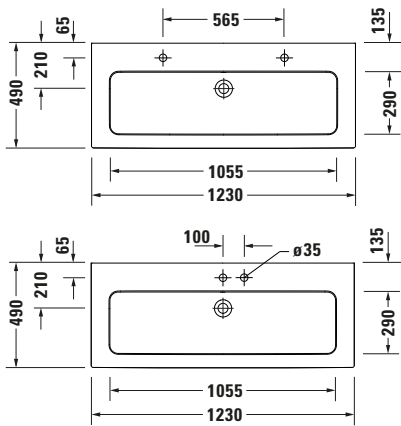

Waschtisch

Basis Angaben

Langbezeichnung	Duravit ME by Starck Waschtisch 1230 mm Weiß Hochglanz, Hahnlochbank, Anzahl Hahnlöcher pro Waschplatz: 1, Über- lauf – 2361120024
-----------------	--

Passende Produkte

Passende Artikel	
	Raumsparisophon # 0050760000 Universal
	Halbsäule # 085840 ME by Starck
	Standsäule # 085839 ME by Starck
	Push-open Ventil # 005052 Universal

Beschreibungstexte

Ausschreibungstext	Duravit ME by Starck Waschtisch Weiß Hochglanz 1230 mm, Designer: Philippe Starck, Sanitärkera- mik, Wandhängend, Überlauf, Position Ab- lauf: Mitte, Ablageflä- che: Hahnlochbank, Anzahl Becken: 1, Be- ckenform: Rechteckig, Position Becken: Mit- te, Position Hahnloch: LinksRechts, Weiß Hochglanz, Geeignet für Möbel, Geeignet für Halbsäule, Geeig- net für Standsäule, Hahnlochbank, CE- Kennzeichen-1: EN 14688, EAN Nr.: 4053424897042, Arti- kelgewicht: 31,7 kg, Beckenbreite: 1055 mm, Beckentiefe: 290 mm, Abmessungen (Breite / Länge x Tie- fe / Breite x Höhe): 1230 x 490 x 180 mm, Artikel Nr.: 2361120024
--------------------	---

Spezifikationen
Farbe

Farbwert	Weiß
Innenfarbe	Weiß
Aussenfarbe	Weiß
Glanzgrad	Hochglanz
Glanzgrad Innen	Hochglanz
Glanzgrad Außen	Hochglanz

Überlauf

Überlauf	✓
----------	---

Waschplatz

Anzahl Hahnlöcher pro Waschplatz	1
-------------------------------------	---

Material

Material	Keramik
----------	---------

Features
Waschplatz

Hahnlochbank	✓
--------------	---

Logistik

Artikelgewicht	31,7 kg
----------------	---------

Weitere Informationen finden Sie hier

<https://pro.duravit.de/p/2361120024>