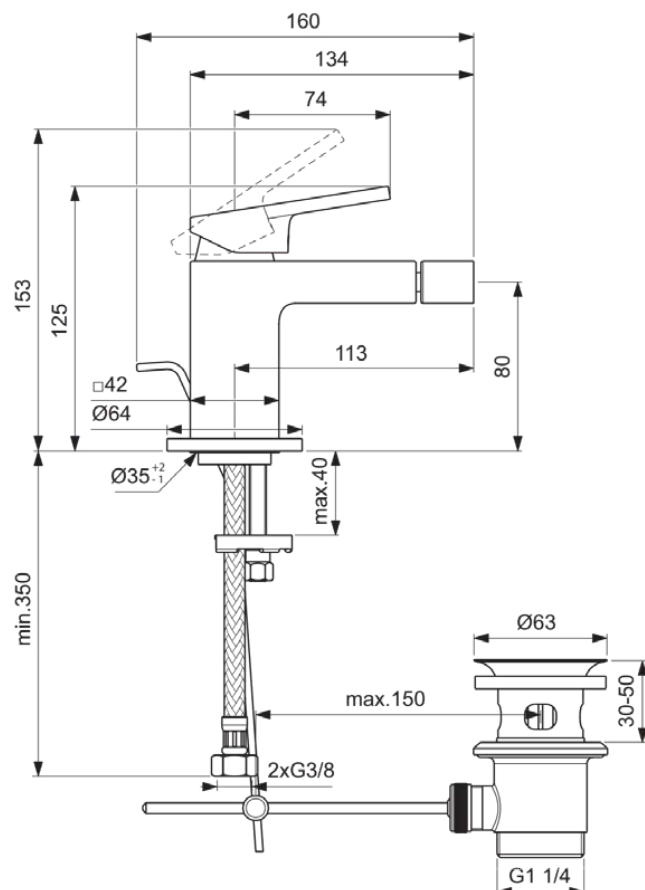

## BD511AA

EXTRA | Bidet Armatur 64x160x125 mm, 113 mm vertikaler Abstand bis Mitte Auslauf in chrom, 5 l/min (3 bar), mit Ablaufgarnitur | EasyFix, Verdeckter Strahlregler, Durchflussbegrenzer, FirmaFlow, SmartShine Oberfläche

### Allgemeine Informationen

Produktkategorie:	Bidetarmaturen
Produktart:	Bidet Armatur
Marke:	Ideal Standard
Kollektion:	EXTRA
Designer:	Palomba Serafini Associati
Colour:	AA - Chrom
Oberflächenbeschaffenheit:	glänzend
Höhe (mm):	125 - 153
Breite (mm):	64
Ausladung (mm):	160
Befestigungsart:	EasyFix
Nettogewicht (kg):	1.77
EAN Code:	3800861111375