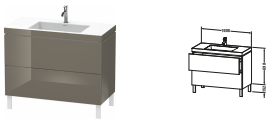

L-Cube # LC6938O8989

Design by Christian Werner

c-bonded Set bodenstehend

Basis Angaben	
Langbezeichnung	Duravit L-Cube c-bonded Set bodenstehend, Flanell Grau Hochglanz, Rechteckig, Anzahl Auszüge: 2, Tip-on Technik – LC6938O8989

Spezifikationen	
Keramik	
Anzahl Waschplätze	1
Position Becken	Mitte
Anzahl Hahnlöcher pro Waschplatz	1
Griff	
Ausführung Griff	Grifflos
Front	
Farbwert Front	Flanell Grau
Glanzgrad Front	Hochglanz
Material Front	Hochverdichtete MDF-Platte
Korpus	
Farbwert Korpus	Flanell Grau
Glanzgrad Korpus	Hochglanz
Material Korpus	Hochverdichtete MDF-Platte
Oberfläche Korpus	Lack

Features	
Tip-on Technik	✓
Selbsteinzug mit Dämpfung	✓

Lieferumfang	
Inkl. Raumsparsiphon	✓
Montage	
Inkl. Befestigungsmaterial	✓
Technische Dokumentation	
Inkl. Pflegeanleitung	digital und gedruckt
Inkl. Montageanleitung	digital und gedruckt
Set Attribute	
Inkl. Schaftventil	Nein
Inkl. Push-Open Ventil	Nein