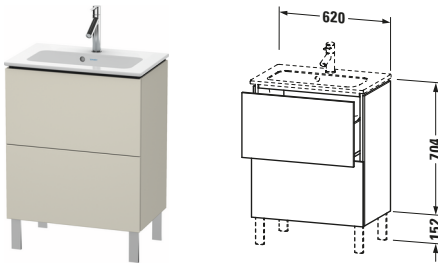

Waschtischunterbau bodenstehend

Basis Angaben	
Langbezeichnung	Duravit L-Cube Waschtischunterbau bodenstehend, Taupe Matt, Rechteckig, Anzahl Auszüge: 2, Tip-on Technik – LC667309191

Spezifikationen	
Anzahl Auszüge	2
Für Anzahl Waschtische	1
Compact	✓
Montagegrad	Montiert
Waschplatz	
Position Becken	Mitte
Montage	
Montageart	Montage unter Waschtisch / Bodenstehend / Wandmontage
Farbe	
Farbwert	Taupe
Glanzgrad	Matt
Front	
Farbwert Front	Taupe
Glanzgrad Front	Matt
Korpus	
Glanzgrad Korpus	Matt
Material Korpus	Hochverdichtete Dreischicht-Holzspanplatte
Oberfläche Korpus	Dekor
Griff	
Ausführung Griff	Grifflos

Features	
Tip-on Technik	✓
Einrichtungssystem	Optional
Selbsteinzug mit Dämpfung	✓
Siphonausschnitt	✓
Schürze	✓
Füße	Optional

Lieferumfang	
Montage	
Inkl. Befestigungsmaterial	✓
Technische Dokumentation	
Inkl. Montageanleitung	digital und gedruckt

Vermaßung	
Breite / Länge	620 mm
Höhe	704 mm
Tiefe / Breite	391 mm
Min. Wandabstand	0 mm

Passende Produkte	
Passende Artikel	
	Sockelfuß # UV9991 Universal
	Raumsparsiphon # 005076 Universal
	Einrichtungssystem Set # UV0500 Universal
	Sockelfuß # UV9993 Universal
	Waschtisch # 234263 ME by Starck
Notwendige Artikel	
	Waschtisch # 234263 ME by Starck