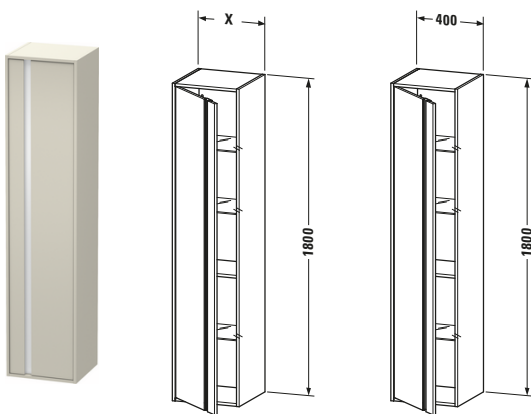

Hochschrank

Basis Angaben		Spezifikationen		Lieferumfang	
Langbezeichnung	Duravit Ketho Hochschrank, Taupe Matt, Eckig, Anzahl Türen: 1 – KT1255R9191	Tür		Montage	
Artikel Nr.	KT1255R9191	Anzahl Türen	1	Inkl. Befestigungsmaterial	✓
		Türanschlag	Rechts	Technische Dokumentation	
		Böden		Inkl. Montageanleitung	digital und gedruckt
		Anzahl Glasfachböden	3	Logistik	
		Anzahl Holzfachböden	1	Artikelgewicht	34 kg
		Montage		Verkaufsverpackung	
		Montageart	Wandhängend / Wandmontage	Art Verkaufsverpackung	Karton
		Montagegrad	Montiert	Menge / Verkaufsverpackung	1 Stk.
		Farbe		Ab Werk verpackt	✓
		Farbwert	Taupe	Breite Verkaufsverpackung inkl. Artikel	555 mm
		Glanzgrad	Matt	Höhe Verkaufsverpackung inkl. Artikel	1840 mm
		Front		Tiefe Verkaufsverpackung inkl. Artikel	415 mm
		Farbwert Front	Taupe	Gewicht Verkaufsverpackung inkl. Artikel	40 kg
		Glanzgrad Front	Matt	Anzahl Packstücke	1
		Material Front	Hochverdichtete Dreischicht-Holzspanplatte	Vermaßung	
		Korpus		Breite / Länge	400 mm
		Farbwert Korpus	Taupe	Min. Variable Breite / Länge	0 mm
		Glanzgrad Korpus	Matt	Max. Variable Breite / Länge	0 mm
		Material Korpus	Hochverdichtete Dreischicht-Holzspanplatte	Höhe	1800 mm
		Oberfläche Korpus	Dekor	Tiefe / Breite	360 mm
		Griff		Min. Wandabstand	20 mm
		Ausführung Griff	Griffleiste	Min. Abstand Anbau Möbel	20 mm
		Farbwert Griff	Silber		
		Anzahl Griffe	1		
		Features			
		Automatiktürscharnier mit Dämpfung	✓		

Ketho # KT1255R9191

Design by Christian Werner

Hochschrank

Weitere Informationen finden Sie hier

<https://pro.duravit.de/p/KT1255R9191>