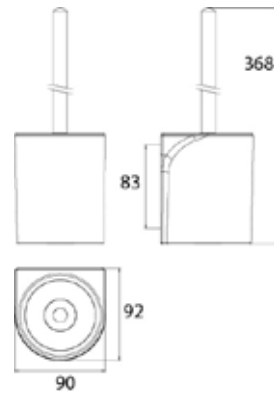

## PRODUKTINFORMATION

Toilettenbürstengarnitur, Behälter Kunststoff, Bürstengriff weiß, Wandmodell weiss

Art.-Nr.2715 139 00

Bürstenkopf, weiss