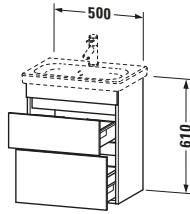

DuraStyle # DS640303030

Design by Matteo Thun & Antonio Rodriguez

Waschtischunterbau wandhängend

Basis Angaben	
Langbezeichnung	Duravit DuraStyle Waschtischunterbau wandhängend, Eiche Natur Matt, Rechteckig, Anzahl Schubkästen: 2 – DS640303030

Spezifikationen	
Anzahl Schubkästen	2
Für Anzahl Waschtische	1
Compact	✓
Montagegrad	Montiert
Waschplatz	
Position Becken	Mitte
Montage	
Montageart	Montage unter Waschtisch / Wandhängend / Wandmontage
Farbe	
Farbwert	Eiche Natur
Glanzgrad	Matt
Front	
Farbwert Front	Eiche Natur
Glanzgrad Front	Matt
Korpus	
Glanzgrad Korpus	Matt
Material Korpus	Hochverdichtete Dreischicht-Holzspanplatte
Oberfläche Korpus	Dekor
Griff	
Ausführung Griff	Grifflos

Features	
Inneneinteilung	Optional
Selbsteinzug mit Dämpfung	✓
Siphonausschnitt	✓
Schürze	✓

Lieferumfang	
Montage	
Inkl. Befestigungsmaterial	✓
Technische Dokumentation	
Inkl. Montageanleitung	digital und gedruckt

Logistik	
Artikelgewicht	22,3 kg
Verkaufsverpackung	
Art Verkaufsverpackung	Karton
Menge / Verkaufsverpackung	1 Stk.
Ab Werk verpackt	✓
Breite Verkaufsverpackung inkl. Artikel	620 mm
Höhe Verkaufsverpackung inkl. Artikel	700 mm
Tiefe Verkaufsverpackung inkl. Artikel	550 mm
Gewicht Verkaufsverpackung inkl. Artikel	26 kg
Anzahl Packstücke	1

Vermaßung	
Breite / Länge	500 mm
Höhe	610 mm
Tiefe / Breite	368 mm
Min. Wandabstand	0 mm

Passende Produkte	
Passende Artikel	
	Inneneinteilung # UV9955 Universal
	Waschtisch # 233755 DuraStyle
Notwendige Artikel	
	Waschtisch # 233755 DuraStyle

Weitere Informationen finden Sie hier

<https://pro.duravit.de/p/DS640303030>