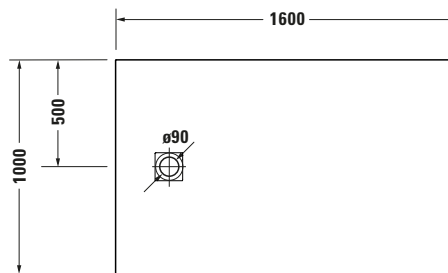

**Duschwanne**

Basis Angaben	
Langbezeichnung	Duravit Sustano Duschwanne 1600x1000 mm Weiß Matt, Bodenbündig, Halbeinbau, Aufgesetzt, Material: Verbundwerkstoff, DuroCast Nature, Rechteckig – 720286740000000

Vermaßung	
Breite / Länge	1600 mm
Tiefe / Breite	1000 mm
Min. Höhe mit Füßen	0 mm
Max. Höhe mit Füßen	0 mm
Höhe mit Wannenträger	0 mm
Gefälle zum Ablauf	1°
Durchmesser Ablaufloch	90 mm

Beschreibungstexte	
Ausschreibungstext	Duravit Sustano Duschwanne Weiß Matt, Form: Rechteckig, Verbundwerkstoff, DuroCast Nature, Einbauart: Bodenbündig, Halbeinbau, Aufgesetzt, Position Ablauf: Seitlich, Rutschfestigkeitsklasse: C, CE-Kennzeichen-1: EN 14527, EAN Nr.: 4063382938794, Artikelgewicht: 26,5 kg, Abmessungen (Breite / Länge x Tiefe / Breite x Höhe): 1600 x 1000 x 30 mm, Artikel Nr.: 720286740000000, Passende Artikel: Duschwannenablauf, Abdicht-Set, Wandprofil; Artikel Nr.: 792803000000000; 790126000000000; Modell Nr.: 791290, 791291, 792803, 790126, 791292

Spezifikationen	
Form	Rechteckig
Rutschfestigkeitsklasse	C
<b>Farbe</b>	
Farbwert	Weiß
Glanzgrad	Matt
<b>Material</b>	
Material	Verbundwerkstoff
Materialart	DuroCast Nature
<b>Montage</b>	
Einbauart	Bodenbündig / Halbeinbau / Aufgesetzt
<b>Ablauf</b>	
Position Ablauf	Seitlich

Logistik	
Artikelgewicht	26,5 kg

Passende Produkte	
<b>Passende Artikel</b>	
	Duschwannenablauf <b># 791290</b> Sustano
	Duschwannenablauf <b># 791291</b> Sustano
	Abdicht-Set <b># 792803000000000</b> Universal
	Wandprofil <b># 790126000000000</b> Universal