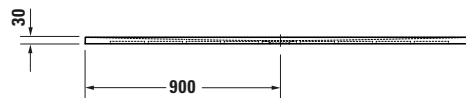

**Duschwanne**

Basis Angaben	
Langbezeichnung	Duravit Sustano Duschwanne 1800x800 mm Weiß Matt, Bodenbündig, Halbeinbau, Aufgesetzt, Material: Verbundwerkstoff, DuroCast Nature, Rechteckig – 720288740000000

Vermaung	
Breite / Lnge	1800 mm
Tiefe / Breite	800 mm
Min. Hhe mit Fen	0 mm
Max. Hhe mit Fen	0 mm
Hhe mit Wannentrger	0 mm
Geflle zum Ablauf	1°
Durchmesser Ablaufloch	90 mm

Beschreibungstexte	
Ausschreibungstext	Duravit Sustano Duschwanne Wei Matt, Form: Rechteckig, Verbundwerkstoff, DuroCast Nature, Einbauart: Bodenbndig, Halbeinbau, Aufgesetzt, Position Ablauf: Mitte, Rutschfestigkeitsklasse: C, CE-Kennzeichen-1: EN 14527, EAN Nr.: 4063382938817, Artikelgewicht: 23,5 kg, Abmessungen (Breite / Lnge x Tiefe / Breite x Hhe): 1800 x 800 x 30 mm, Artikel Nr.: 720288740000000, Passende Artikel: Duschwannenablauf, Abdicht-Set, Wandprofil; Artikel Nr.: 792803000000000, 790126000000000; Modell Nr.: 791291, 791290, 792803, 790126, 791292

Spezifikationen	
Form	Rechteckig
Rutschfestigkeitsklasse	C
<b>Farbe</b>	
Farbwert	Weiß
Glanzgrad	Matt
<b>Material</b>	
Material	Verbundwerkstoff
Materialart	DuroCast Nature
<b>Montage</b>	
Einbauart	Bodenbndig / Halbeinbau / Aufgesetzt
<b>Ablauf</b>	
Position Ablauf	Mitte