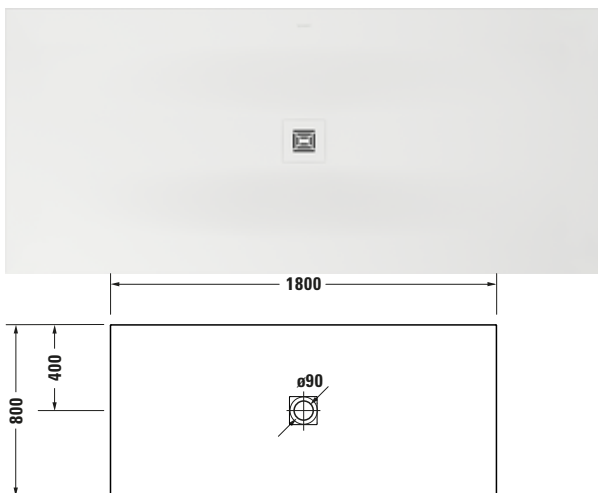

**Duschwanne**

Basis Angaben	
Langbezeichnung	Duravit Sustano Duschwanne 1800x800 mm Weiß Matt, Bodenbündig, Halbeinbau, Aufgesetzt, Material: Verbundwerkstoff, DuroCast Nature, Rechteckig – 720288740000000

Vermaung	
Breite / Lnge	1800 mm
Tiefe / Breite	800 mm
Min. Hhe mit Fen	0 mm
Max. Hhe mit Fen	0 mm
Hhe mit Wannentrger	0 mm
Geflle zum Ablauf	1°
Durchmesser Ablaufloch	90 mm

Beschreibungstexte	
Ausschreibungstext	Duravit Sustano Duschwanne Wei Matt, Form: Rechteckig, Verbundwerkstoff, DuroCast Nature, Einbauart: Bodenbndig, Halbeinbau, Aufgesetzt, Position Ablauf: Mitte, Rutschfestigkeitsklasse: C, CE-Kennzeichen-1: EN 14527, EAN Nr.: 4063382938817, Artikelgewicht: 23,5 kg, Abmessungen (Breite / Lnge x Tiefe / Breite x Hhe): 1800 x 800 x 30 mm, Artikel Nr.: 720288740000000, Passende Artikel: Duschwannenablauf, Abdicht-Set, Wandprofil; Artikel Nr.: 792803000000000, 790126000000000; Modell Nr.: 791291, 791290, 792803, 790126, 791292

Spezifikationen	
Form	Rechteckig
Rutschfestigkeitsklasse	C
<b>Farbe</b>	
Farbwert	Weiß
Glanzgrad	Matt
<b>Material</b>	
Material	Verbundwerkstoff
Materialart	DuroCast Nature
<b>Montage</b>	
Einbauart	Bodenbndig / Halbeinbau / Aufgesetzt
<b>Ablauf</b>	
Position Ablauf	Mitte