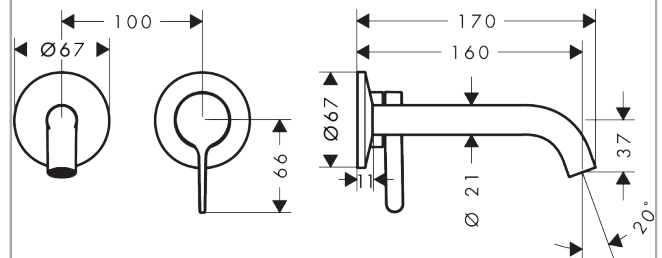

AXOR One

Einhebel-Waschtischmischer Unterputz für Wandmontage mit Hebelgriff und Auslauf 160 mm

Oberfläche: **Brushed Black Chrome** Artikelnummer: **48170340**

Beschreibung

Merkmale

- besteht aus: Einhebel-Waschtischmischer Unterputz für Wandmontage, Ablaufgarnitur
- Ausladung: 160 mm
- Griffvariante: Hebelgriff
- Strahlart: Normalstrahl
- maximale Durchflussmenge bei 3 bar: 5 l/min
- Keramikmischsystem
- Temperaturbegrenzung einstellbar
- für Durchlauferhitzer geeignet
- unverschleißbare Ablaufgarnitur
- Anschlussart: Grundkörper
- Anschlussgröße: DN15
- Griff rechts oder links positionierbar, abhängig von der Installation des Grundkörpers
- EU-Taxonomie: max. 6 l/min - wesentlicher Beitrag (SC) möglich

Technologie

Produktabbildung

Maßzeichnung

AXOR One

Einhebel-Waschtismischer Unterputz für Wandmontage mit Hebelgriff und Auslauf 160 mm

Oberfläche: **Brushed Black Chrome** Artikelnummer: **48170340**

Durchflussdiagramm