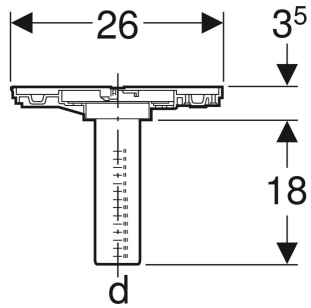

# Geberit Grundkörper

## EIGENSCHAFTEN

- Abgang vertikal

## TECHNISCHE DATEN

Werkstoff

PE-HD

Art.-Nr.	Farbe / Oberfläche	d, Ø mm	VE1 St.
240.493.16.1	schwarz	56	1