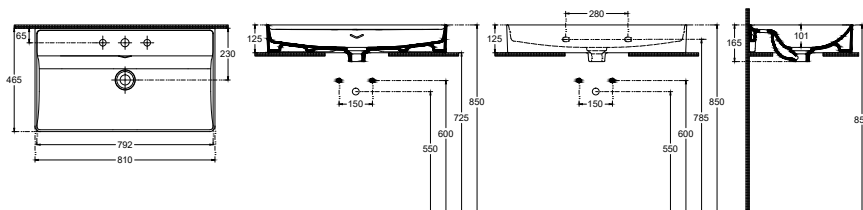

## Vea Countertop Washbasin 81 cm

### Dimensions

465 x 810 mm