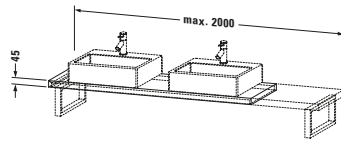

L-Cube # LC101C01818

Design by Christian Werner

Konsole

Basis Angaben	
Langbezeichnung	Duravit L-Cube Konsole, Weiß Matt, Rechteckig, Anzahl Ausschnitte: 2 – LC101C01818
Artikel Nr.	LC101C01818

Spezifikationen	
Anzahl Ausschnitte	2
Compact	✓
Oberfläche	Dekor
Oberflächenbehandlung	Direktbeschichtet

Montage	
Montageart	Wandmontage
Einbauart	Vorwand

Farbe	
Farbwert	Weiß
Glanzgrad	Matt

Material	
Material	Hochverdichtete Dreischicht-Holzspanplatte

Waschplatz	
Position Becken	Links / Rechts
Anzahl Waschplätze	2

Features	
Hahnlochbohrungen möglich	✓

Lieferumfang	
Technische Dokumentation	
Inkl. Montageanleitung	digital und gedruckt

Logistik	
Artikelgewicht	17 kg
Verkaufsverpackung	
Art Verkaufsverpackung	Karton
Menge / Verkaufsverpackung	1 Stk.
Ab Werk verpackt	✓
Breite Verkaufsverpackung inkl. Artikel	615 mm
Höhe Verkaufsverpackung inkl. Artikel	2080 mm
Tiefe Verkaufsverpackung inkl. Artikel	140 mm
Gewicht Verkaufsverpackung inkl. Artikel	17 kg
Anzahl Packstücke	1

Vermaßung	
Breite / Länge	800 mm
Min. Variable Breite / Länge	800 mm
Max. Variable Breite / Länge	2000 mm
Höhe	45 mm
Tiefe / Breite	480 mm

Alle Zeichnungen enthalten alle notwendigen Maße (mm), die den üblichen Toleranzen unterliegen. Exakte Maße können nur am Produkt abgenommen werden.