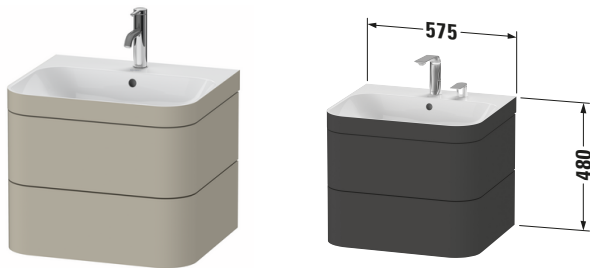

# Happy D.2 # HP463506060

Design by sieger design

c-bonded Set wandhängend

Basis Angaben	
Langbezeichnung	Duravit Happy D.2 c-bonded Set wandhängend, Taupe Seidenmatt, Halbrund, Anzahl Schubkästen: 2, Tip-on Technik – HP463506060

Spezifikationen	
<b>Keramik</b>	
Anzahl Waschplätze	1
Anzahl Becken	1
Position Becken	Mitte
Anzahl Hahnlöcher pro Waschplatz	1
<b>Griff</b>	
Ausführung Griff	Grifflos
<b>Front</b>	
Farbwert Front	Taupe
Glanzgrad Front	Seidenmatt
Material Front	Hochverdichtete MDF-Platte
<b>Korpus</b>	
Farbwert Korpus	Taupe
Glanzgrad Korpus	Seidenmatt
Material Korpus	Hochverdichtete MDF-Platte
Oberfläche Korpus	Lack

Features	
<b>Set Attribute</b>	
Hahnlochbank	Ja
Tip-on Technik	✓
Selbsteinzug mit Dämpfung	✓
Siphonausschnitt	✓
Schürze	✓

Lieferumfang	
Inkl. Raumsparsiphon	✓
<b>Montage</b>	
Inkl. Befestigungsmaterial	✓
<b>Technische Dokumentation</b>	
Inkl. Pflegeanleitung	digital und gedruckt
Inkl. Montageanleitung	digital und gedruckt
<b>Set Attribute</b>	
Inkl. Schaftventil	Nein
Inkl. Ablaufventil	Ja
Inkl. Push-Open Ventil	Ja

Passende Produkte	
<b>Passende Artikel</b>	
	Einrichtungssystem Set # UV0501 Universal

Vermaßung	
Breite / Länge	575 mm
Höhe	480 mm
Tiefe / Breite	490 mm
Min. Wandabstand	0 mm

Weitere Informationen finden Sie hier