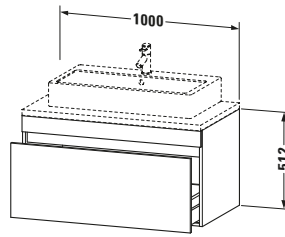

Konsolenwaschtischunterbau wandhängend

Basis Angaben	
Langbezeichnung	Duravit DuraStyle Konsolenwaschtischunterbau wandhängend, Nussbaum dunkel Matt, Rechteckig, Anzahl Auszüge: 1 – DS531402143

Lieferumfang	
Montage	
Inkl. Befestigungsmaterial	✓
Technische Dokumentation	
Inkl. Montageanleitung	digital und gedruckt

Passende Produkte	
Passende Artikel	
	Raumsparsiphon # 005076 Universal
	Inneneinteilung # UV9846 Universal

Spezifikationen	
Anzahl Auszüge	1
Für Anzahl Waschtische	1
Montagegrad	Montiert
Waschplatz	
Position Becken	Mitte
Montage	
Montageart	Konsolenmontage / Wandhängend / Wandmontage
Farbe	
Farbwert	Nussbaum dunkel
Glanzgrad	Matt
Front	
Farbwert Front	Nussbaum dunkel
Glanzgrad Front	Matt
Korpus	
Glanzgrad Korpus	Matt
Material Korpus	Hochverdichtete Dreischicht-Holzspanplatte
Oberfläche Korpus	Dekor
Griff	
Ausführung Griff	Grifflos

Logistik	
Artikelgewicht	28 kg
Verkaufsverpackung	
Art Verkaufsverpackung	Karton
Menge / Verkaufsverpackung	1 Stk.
Ab Werk verpackt	✓
Breite Verkaufsverpackung inkl. Artikel	670 mm
Höhe Verkaufsverpackung inkl. Artikel	1070 mm
Tiefe Verkaufsverpackung inkl. Artikel	630 mm
Gewicht Verkaufsverpackung inkl. Artikel	35 kg
Anzahl Packstücke	1

Notwendige Artikel	
	Konsole # DS103C DuraStyle
	Konsole # DS107C DuraStyle
	Konsole # DS102C DuraStyle
	Konsole # DS106C DuraStyle

Vermaßung	
Breite / Länge	1000 mm
Höhe	512 mm
Tiefe / Breite	548 mm
Min. Wandabstand	20 mm

Weitere Informationen finden Sie hier

<https://pro.duravit.de/p/DS531402143>