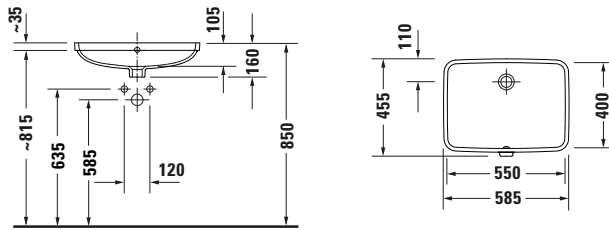

Einbauwaschtisch

Basis Angaben

Langbezeichnung	Duravit Duravit No.1 Einbauwaschtisch 550 mm Weiß Hochglanz, Anzahl Hahnlöcher pro Waschplatz: 0, Überlauf, Geschliffen – 03955500282
-----------------	---

Ausschreibungstext	Duravit Duravit No.1 Einbauwaschtisch Weiß Hochglanz 550 mm, Designer: Duravit, Sanitärkeramik, Einbau von unten, Überlauf, Position Ablauf: Mitte, Geschliffen, Anzahl Becken: 1, Beckenform: Rechteckig, Position Becken: Mitte, Position Hahnloch: Ohne, Weiß Hochglanz, Geeignet für Möbel, CE-Kennzeichen-1: EN 14688, EAN Nr.: 4063382182746, Artikelgewicht: 10,2 kg, Beckenbreite: 550 mm, Beckentiefe: 400 mm, Abmessungen (Breite / Länge x Tiefe / Breite x Höhe): 550 x 400 x 160 mm, Artikel Nr.: 03955500282
--------------------	--

Features

Waschtisch	
Geschliffen	✓

Logistik

Artikelgewicht	10,2 kg
----------------	---------

Passende Produkte

Passende Artikel	
	Push-open Ventil # 005052 Universal

Weitere Informationen finden Sie hier

<https://pro.duravit.de/p/03955500282>