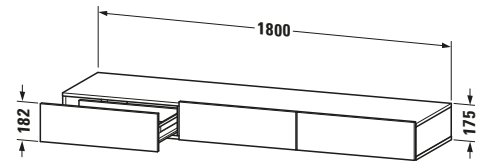

**Schubkastenablage**

Basis Angaben	
Langbezeichnung	Duravit DuraStyle Schubkastenablage, Betongrau, Rechteckig, Anzahl Schubkästen: 3 – DS827300718
Artikel Nr.	DS827300718

Spezifikationen	
Anzahl Schubkästen	3
Montagegrad	Montiert
Montage	
Montageart	Wandhängend / Wandmontage
Farbe	
Farbwert	Betongrau
Front	
Farbwert Front	Betongrau
Glanzgrad Front	Matt
Material Front	Hochverdichtete Dreischicht-Holzspanplatte
Korpus	
Farbwert Korpus	Weiß
Glanzgrad Korpus	Matt
Material Korpus	Hochverdichtete Dreischicht-Holzspanplatte
Oberfläche Korpus	Dekor
Griff	
Ausführung Griff	Grifflos

Features	
Selbsteinzug mit Dämpfung	✓

Lieferumfang	
Inkl. Konsolenplatte	✓
Montage	
Inkl. Befestigungsmaterial	✓
Technische Dokumentation	
Inkl. Montageanleitung	digital und gedruckt

Logistik	
Artikelgewicht	48 kg
Verkaufsverpackung	
Art Verkaufsverpackung	Karton
Menge / Verkaufsverpackung	1 Stk.
Ab Werk verpackt	✓
Breite Verkaufsverpackung inkl. Artikel	1850 mm
Höhe Verkaufsverpackung inkl. Artikel	490 mm
Tiefe Verkaufsverpackung inkl. Artikel	235 mm
Gewicht Verkaufsverpackung inkl. Artikel	53 kg
Anzahl Packstücke	1

Passende Produkte	
Passende Artikel	
	Sitzkissen # DS9938 DuraStyle

Vermaßung	
Breite / Länge	1800 mm
Höhe	182 mm
Tiefe / Breite	440 mm

Weitere Informationen finden Sie hier	
	
<a href="https://pro.duravit.de/p/DS827300718">https://pro.duravit.de/p/DS827300718</a>	