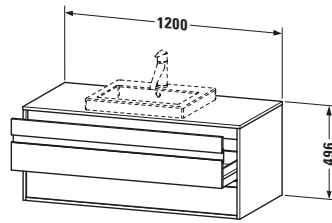

Konsolenwaschtischunterbau wandhängend

Basis Angaben	
Langbezeichnung	Duravit Ketho Konsolenwaschtischunterbau wandhängend, Taupe Matt, Rechteckig, Anzahl Ausschnitte: 1, Anzahl Schubkästen: 2 – KT675609191

Features	
Selbsteinzug mit Dämpfung	✓
Siphonausschnitt	✓
Schürze	✓
Hahnlochbohrungen möglich	✓

Weitere Informationen finden Sie hier

<https://pro.duravit.de/p/KT675609191>

Spezifikationen	
Anzahl Ausschnitte	1
Anzahl Schubkästen	2
Für Anzahl Waschtische	1
Montagegrad	Montiert
Waschplatz	
Position Becken	Mitte
Montage	
Montageart	Wandhängend / Wandmontage
Farbe	
Farbwert	Taupe
Glanzgrad	Matt
Front	
Farbwert Front	Taupe
Glanzgrad Front	Matt
Korpus	
Glanzgrad Korpus	Matt
Material Korpus	Hochverdichtete Dreischicht-Holzspanplatte
Oberfläche Korpus	Dekor
Konsole	
Farbwert Konsole	Taupe
Glanzgrad Konsole	Matt
Material Konsole	Hochverdichtete Dreischicht-Holzspanplatte
Oberfläche Konsole	Dekor
Griff	
Ausführung Griff	Griffleiste
Anzahl Griffe	2
Farbwert Griff	Silber

Lieferumfang	
Inkl. Konsolenplatte	✓
Montage	
Inkl. Befestigungsmaterial	✓
Technische Dokumentation	
Inkl. Montageanleitung	digital und gedruckt

Logistik	
Artikelgewicht	44,5 kg
Verkaufsverpackung	
Art Verkaufsverpackung	Karton
Menge / Verkaufsverpackung	1 Stk.
Ab Werk verpackt	✓
Breite Verkaufsverpackung inkl. Artikel	612 mm
Höhe Verkaufsverpackung inkl. Artikel	1240 mm
Tiefe Verkaufsverpackung inkl. Artikel	547 mm
Gewicht Verkaufsverpackung inkl. Artikel	50 kg
Anzahl Packstücke	1

Vermaßung	
Breite / Länge	1200 mm
Höhe	496 mm
Tiefe / Breite	550 mm
Min. Wandabstand	0 mm

Passende Produkte	
Passende Artikel	
	Raumsparsiphon # 005076 Universal