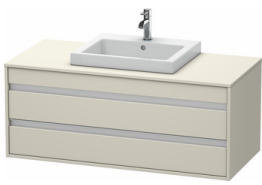

Konsolenwaschtischunterbau wandhängend

Basis Angaben	
Langbezeichnung	Duravit Ketho Konsolenwaschtischunterbau wandhängend, Taupe Matt, Rechteckig, Anzahl Ausschnitte: 1, Anzahl Schubkästen: 2 – KT675609191

Features	
Selbsteinzug mit Dämpfung	✓
Siphonausschnitt	✓
Schürze	✓
Hahnlochbohrungen möglich	✓

Weitere Informationen finden Sie hier

<https://pro.duravit.de/p/KT675609191>

Spezifikationen	
Anzahl Ausschnitte	1
Anzahl Schubkästen	2
Für Anzahl Waschtische	1
Montagegrad	Montiert
Waschplatz	
Position Becken	Mitte
Montage	
Montageart	Wandhängend / Wandmontage
Farbe	
Farbwert	Taupe
Glanzgrad	Matt
Front	
Farbwert Front	Taupe
Glanzgrad Front	Matt
Korpus	
Glanzgrad Korpus	Matt
Material Korpus	Hochverdichtete Dreischicht-Holzspanplatte
Oberfläche Korpus	Dekor
Konsole	
Farbwert Konsole	Taupe
Glanzgrad Konsole	Matt
Material Konsole	Hochverdichtete Dreischicht-Holzspanplatte
Oberfläche Konsole	Dekor
Griff	
Ausführung Griff	Griffleiste
Anzahl Griffe	2
Farbwert Griff	Silber