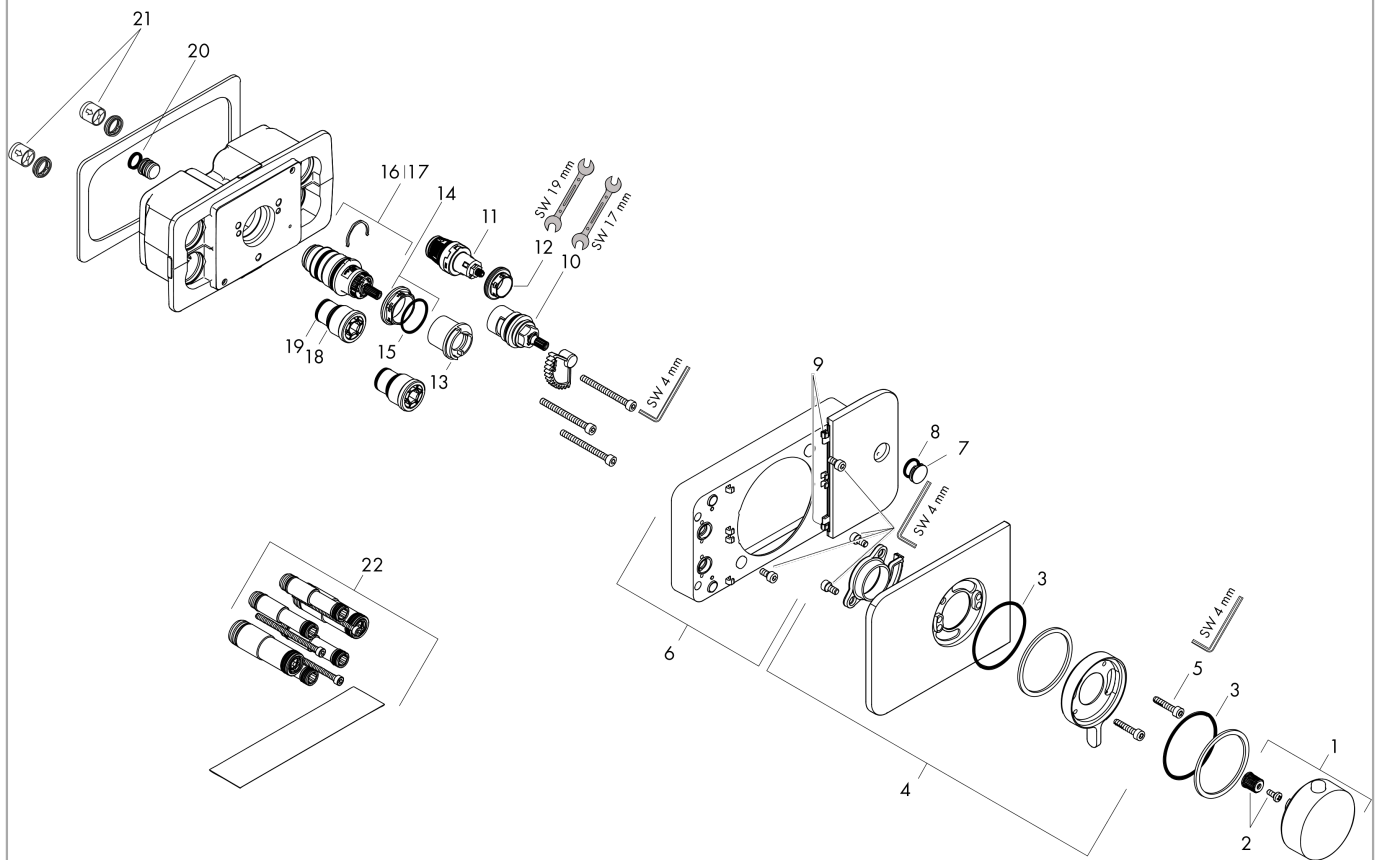

AXOR One
Thermostatmodul Unterputz für 1 Verbraucher
Oberfläche: **Brushed Nickel** Artikelnummer: **45711820**

Explosionszeichnung

Baujahr: >11/16

AXOR One

Thermostatmodul Unterputz für 1 Verbraucher

Oberfläche: **Brushed Nickel** Artikelnummer: **45711820**

Ersatzteilliste

Baujahr: >11/16

Pos.	Beschreibung	Artikelnummer	Preis	VE
1	Thermostatgriff	92600820	192.40 CHF	1
2	Schnappeinsatz mit Schraube	98932000	14.25 CHF	1
3	O-Ring 57x2	98210000	3.25 CHF	1
4	Rosette	92598820	193.00 CHF	1
5	Zylinderschraube M5x25	97664000	3.25 CHF	1
6	Bedienelement	92611820	411.85 CHF	1
7	Symbole-Set	92541830	166.45 CHF	1
8	O-Ring 13x2	98128000	3.25 CHF	1
9	Gleitring-Set	93121000	3.25 CHF	1
10	Absperreinheit	98536000	72.55 CHF	1
11	Absperreinheit (AVP)	95758000	103.25 CHF	1
12	Mutter	98368000	11.90 CHF	1
13	Anschlagscheibe	92614000	28.95 CHF	1
14	Mutter	98913000	18.80 CHF	1
15	O-Ring 26x1,5	98390000	3.25 CHF	1
16	Temperatur Regeleinheit	98282000	103.25 CHF	1
17	Regeleinheit für vertauschte Anschlüsse	92373000	257.30 CHF	1
18	O-Ring 21x1,5	98219000	3.25 CHF	1
19	O-Ring 17x1,5	98137000	3.25 CHF	1
20	O-Ring 11x2	98127000	3.25 CHF	1
21	Rückflussverhinderer (druckbeständig bis 2 MPa)	92594000	14.25 CHF	1
22	Verlängerung 25 mm	45790000	-	1
a	Grundkörper	45710180	-	1