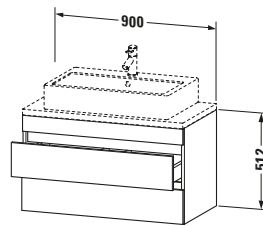

Konsolenwaschtischunterbau wandhängend

Basis Angaben	
Langbezeichnung	Duravit DuraStyle Konsolenwaschtischunterbau wandhängend, Nussbaum Matt, Rechteckig, Anzahl Schubkästen: 2 – DS530807979

Spezifikationen	
Anzahl Schubkästen	2
Für Anzahl Waschtische	1
Compact	✓
Montagegrad	Montiert

Waschplatz	
Position Becken	Mitte

Montage	
Montageart	Konsolenmontage / Wandhängend / Wandmontage

Farbe	
Farbwert	Nussbaum
Glanzgrad	Matt

Front	
Farbwert Front	Nussbaum
Glanzgrad Front	Matt

Korpus	
Glanzgrad Korpus	Matt
Material Korpus	Hochverdichtete Dreischicht-Holzspanplatte
Oberfläche Korpus	Dekor

Griff	
Ausführung Griff	Grifflos

Features	
Inneneinteilung	Optional
Selbsteinzug mit Dämpfung	✓
Siphonausschnitt	✓
Schürze	✓

Lieferumfang	
Montage	
Inkl. Befestigungsmaterial	✓
Technische Dokumentation	
Inkl. Montageanleitung	digital und gedruckt

Logistik	
Artikelgewicht	24,3 kg
Verkaufsverpackung	
Art Verkaufsverpackung	Karton
Menge / Verkaufsverpackung	1 Stk.
Ab Werk verpackt	✓
Breite Verkaufsverpackung inkl. Artikel	615 mm
Höhe Verkaufsverpackung inkl. Artikel	1060 mm
Tiefe Verkaufsverpackung inkl. Artikel	550 mm
Gewicht Verkaufsverpackung inkl. Artikel	28,5 kg
Anzahl Packstücke	1

Vermaßung	
Breite / Länge	900 mm
Höhe	512 mm
Tiefe / Breite	478 mm
Min. Wandabstand	20 mm

Passende Produkte	
Passende Artikel	
	Raumsparophon # 005076 Universal
	Inneneinteilung # UV9846 Universal

Notwendige Artikel	
	Konsole # DS101C DuraStyle
	Konsole # DS105C DuraStyle
	Konsole # DS100C DuraStyle
	Konsole # DS104C DuraStyle

Weitere Informationen finden Sie hier

<https://pro.duravit.de/p/DS530807979>