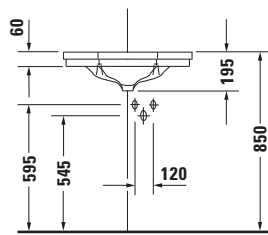

Eck-Handwaschbecken

Basis Angaben	
Langbezeichnung	Duravit Serie 1930 Eck-Handwaschbecken 595 mm Weiß Hochglanz, Hahnlochbank, Anzahl Hahnlöcher pro Waschplatz: 1, Überlauf – 0793420000

Beschreibungstexte	
Ausschreibungstext	Duravit Serie 1930 Eck-Handwaschbecken Weiß Hochglanz 595 mm, Designer: Duravit, Sanitärkeramik, Wandhängend, Überlauf, Position Ablauf: Mitte, Von unten glasiert, Anzahl Becken: 1, Beckenform: Oktogonal, Position Becken: Mitte, Position Hahnloch: Mitte, Weiß Hochglanz, Hahnlochbank, CE-Kennzeichen-1: EN 14688, EAN Nr.: 4021534100857, Artikelgewicht: 9,5 kg, Beckenbreite: 385 mm, Beckentiefe: 220 mm, Abmessungen (Breite / Länge x Tiefe / Breite x Höhe): 595 x 450 x 195 mm, Artikel Nr.: 0793420000

Spezifikationen	
Farbe	
Farbwert	Weiß
Innenfarbe	Weiß
Aussenfarbe	Weiß
Glanzgrad	Hochglanz
Glanzgrad Innen	Hochglanz
Glanzgrad Außen	Hochglanz
Überlauf	
Überlauf	✓
Waschplatz	
Anzahl Hahnlöcher pro Waschplatz	1
Material	
Material	Keramik

Features	
Waschplatz	
Hahnlochbank	✓
Waschtisch	
Von unten glasiert	✓

Logistik	
Artikelgewicht	9,5 kg

Passende Produkte	
Passende Artikel	
	Push-open Ventil # 005052 Universal

Weitere Informationen finden Sie hier