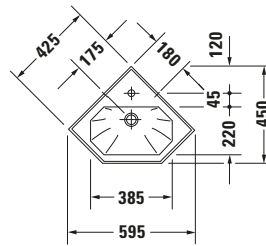

Eck-Handwaschbecken

Basis Angaben	
Langbezeichnung	Duravit Serie 1930 Eck-Handwaschbecken 595 mm Weiß Hochglanz, Hahnlochbank, Anzahl Hahnlöcher pro Waschplatz: 1, Überlauf – 0793420000

Beschreibungstexte	
Ausschreibungstext	Duravit Serie 1930 Eck-Handwaschbecken Weiß Hochglanz 595 mm, Designer: Duravit, Sanitärkeramik, Wandhängend, Überlauf, Position Ablauf: Mitte, Von unten glasiert, Anzahl Becken: 1, Beckenform: Oktogonal, Position Becken: Mitte, Position Hahnloch: Mitte, Weiß Hochglanz, Hahnlochbank, CE-Kennzeichen-1: EN 14688, EAN Nr.: 4021534100857, Artikelgewicht: 9,5 kg, Beckenbreite: 385 mm, Beckentiefe: 220 mm, Abmessungen (Breite / Länge x Tiefe / Breite x Höhe): 595 x 450 x 195 mm, Artikel Nr.: 0793420000

Spezifikationen	
Farbe	
Farbwert	Weiß
Innenfarbe	Weiß
Aussenfarbe	Weiß
Glanzgrad	Hochglanz
Glanzgrad Innen	Hochglanz
Glanzgrad Außen	Hochglanz
Überlauf	
Überlauf	✓
Waschplatz	
Anzahl Hahnlöcher pro Waschplatz	1
Material	
Material	Keramik

Features	
Waschplatz	
Hahnlochbank	✓
Waschtisch	
Von unten glasiert	✓

Logistik	
Artikelgewicht	9,5 kg

Passende Produkte	
Passende Artikel	
	Push-open Ventil # 005052 Universal

Weitere Informationen finden Sie hier