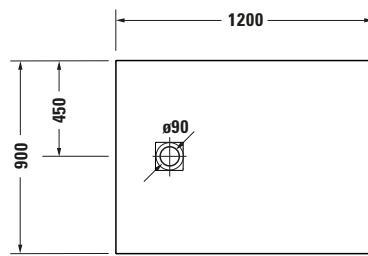

**Duschwanne**

Basis Angaben	
Langbezeichnung	Duravit Sustano Duschwanne 1200x900 mm Dunkelgrau Matt, Bodenbündig, Halbeinbau, Aufgesetzt, Material: Verbundwerkstoff, DuroCast Nature, Rechteckig – 720277650000000

Logistik	
Artikelgewicht	17,5 kg

Weitere Informationen finden Sie hier

<https://pro.duravit.de/p/720277650000000>

Spezifikationen	
Form	Rechteckig
Rutschfestigkeitsklasse	A
<b>Farbe</b>	
Farbwert	Dunkelgrau
Glanzgrad	Matt
<b>Material</b>	
Material	Verbundwerkstoff
Materialart	DuroCast Nature
<b>Montage</b>	
Einbauart	Bodenbündig / Halbeinbau / Aufgesetzt
<b>Ablauf</b>	
Position Ablauf	Seitlich

Lieferumfang	
Inkl. Ablaufabdeckung	✓
<b>Technische Dokumentation</b>	
Inkl. Montageanleitung	digital und gedruckt

Vermaßung	
Breite / Länge	1200 mm
Tiefe / Breite	900 mm
Min. Höhe mit Füßen	0 mm
Max. Höhe mit Füßen	0 mm
Höhe mit Wannenträger	0 mm
Gefälle zum Ablauf	1°
Durchmesser Ablaufloch	90 mm

Beschreibungstexte	
Ausschreibungstext	Duravit Sustano Duschwanne Dunkelgrau Matt, Form: Rechteckig, Verbundwerkstoff, DuroCast Nature, Einbauart: Bodenbündig, Halbeinbau, Aufgesetzt, Position Ablauf: Seitlich, Rutschfestigkeitsklasse: A, CE-Kennzeichen-1: EN 14527, EAN Nr.: 4063382920027, Artikelgewicht: 17,5 kg, Abmessungen (Breite / Länge x Tiefe / Breite x Höhe): 1200 x 900 x 30 mm, Artikel Nr.: 720277650000000, Passende Artikel: Duschkannenablauf, Abdicht-Set, Wandprofil; Artikel Nr.: 792803000000000, 790126000000000; Modell Nr.: 791290, 791291, 792803, 790126, 791292