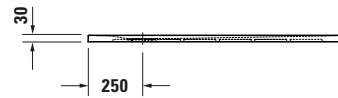

**Duschwanne**

Basis Angaben	
Langbezeichnung	Duravit Sustano Duschwanne 1200x900 mm Dunkelgrau Matt, Bodenbündig, Halbeinbau, Aufgesetzt, Material: Verbundwerkstoff, DuroCast Nature, Rechteckig – 720277650000000

Logistik	
Artikelgewicht	17,5 kg

Weitere Informationen finden Sie hier

<https://pro.duravit.de/p/720277650000000>

Spezifikationen	
Form	Rechteckig
Rutschfestigkeitsklasse	A
<b>Farbe</b>	
Farbwert	Dunkelgrau
Glanzgrad	Matt
<b>Material</b>	
Material	Verbundwerkstoff
Materialart	DuroCast Nature
<b>Montage</b>	
Einbauart	Bodenbündig / Halbeinbau / Aufgesetzt
<b>Ablauf</b>	
Position Ablauf	Seitlich

Lieferumfang	
Inkl. Ablaufabdeckung	✓
<b>Technische Dokumentation</b>	
Inkl. Montageanleitung	digital und gedruckt

Vermaßung	
Breite / Länge	1200 mm
Tiefe / Breite	900 mm
Min. Höhe mit Füßen	0 mm
Max. Höhe mit Füßen	0 mm
Höhe mit Wannenträger	0 mm
Gefälle zum Ablauf	1°
Durchmesser Ablaufloch	90 mm

Beschreibungstexte	
Ausschreibungstext	Duravit Sustano Duschwanne Dunkelgrau Matt, Form: Rechteckig, Verbundwerkstoff, DuroCast Nature, Einbauart: Bodenbündig, Halbeinbau, Aufgesetzt, Position Ablauf: Seitlich, Rutschfestigkeitsklasse: A, CE-Kennzeichen-1: EN 14527, EAN Nr.: 4063382920027, Artikelgewicht: 17,5 kg, Abmessungen (Breite / Länge x Tiefe / Breite x Höhe): 1200 x 900 x 30 mm, Artikel Nr.: 720277650000000, Passende Artikel: Duschkannenablauf, Abdicht-Set, Wandprofil; Artikel Nr.: 792803000000000, 790126000000000; Modell Nr.: 791290, 791291, 792803, 790126, 791292