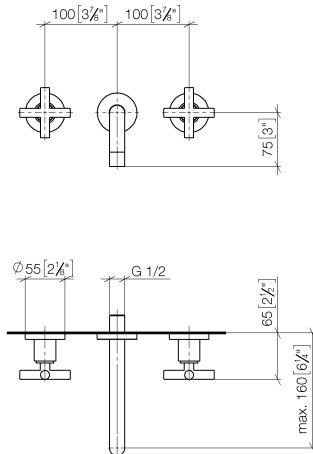

Benötigtes Zubehör

- UP-Wandbatterie , Auslauf links -** 35 713 970 90
- Min. Einbautiefe 65 mm
 - Max. Einbautiefe 130 mm

Benötigtes Zubehör

- UP-Wandbatterie , Auslauf rechts -** 35 714 970 90
- Min. Einbautiefe 65 mm
 - Max. Einbautiefe 130 mm

Benötigtes Zubehör

- UP-Wandbatterie , Auslauf mittig -** 35 700 970 90
- Min. Einbautiefe 85 mm
 - Max. Einbautiefe 145 mm

Benötigtes Zubehör

- UP-Wandbatterie , variable Positionierung -** 35 720 970 90
- Min. Einbautiefe 85 mm
 - Max. Einbautiefe 145 mm

Benötigtes Zubehör

- UP-Wandbatterie , variable Positionierung -** 35 712 970 90
- Min. Einbautiefe 65 mm
 - Max. Einbautiefe 130 mm

Benötigtes Zubehör

- UP-Wandbatterie , Auslauf mittig -** 35 707 970 90
- Min. Einbautiefe 70 mm
 - Max. Einbautiefe 135 mm

36 707 892 Produktversion ab 01.04.2024

mm [inches]

Durchflussdiagramm

Codes & Standards

DIN 4109	EN 200	ISO 3822	Scottish Water Byelaws
UK Water Supply Regulations	Ü-Zeichen	VA-Zeichen	XP P 41-280

TARA Waschtisch-Wandbatterie ohne Ablaufgarnitur - Platin gebürstet