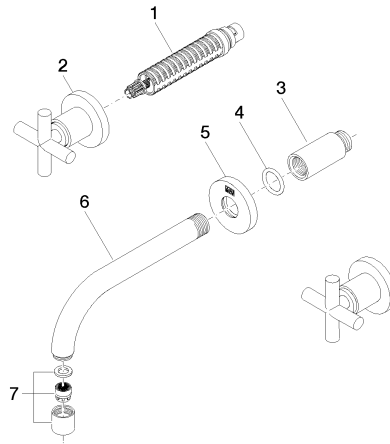

Ersatzteilstückliste

Nr.	Artikelnummer	Benennung	Verbaumenge	Lieferzeit
1	90 90 03 157 00 90	Oberteil , rechtsschließend 1/2" -	2,00	2
7	90 23 01 019 00-06	Luftsprudler M18x1-IG 7,0 l/min. - Platin gebürstet	1,00	10
2	36 310 892-06	TARA Unterputzventil - Platin gebürstet	2,00	-
Ersatzteil nicht mehr bestellbar, bitte bestellen Sie den Nachfolgeartikel				
4	90 14 10 026 00 90	O-Ring 20,5 x 3,5 mm -	1,00	2
3	09 24 03 081 10 90	Verlängerung 1/2" x 50 mm -	1,00	2
6	04 28 22 089 10-06	Auslauf 160 mm - Platin gebürstet	1,00	10
5	09 27 22 503-06	Rosette DB Logo Ø 55 x Ø 22 x 9 mm - Platin gebürstet	1,00	10