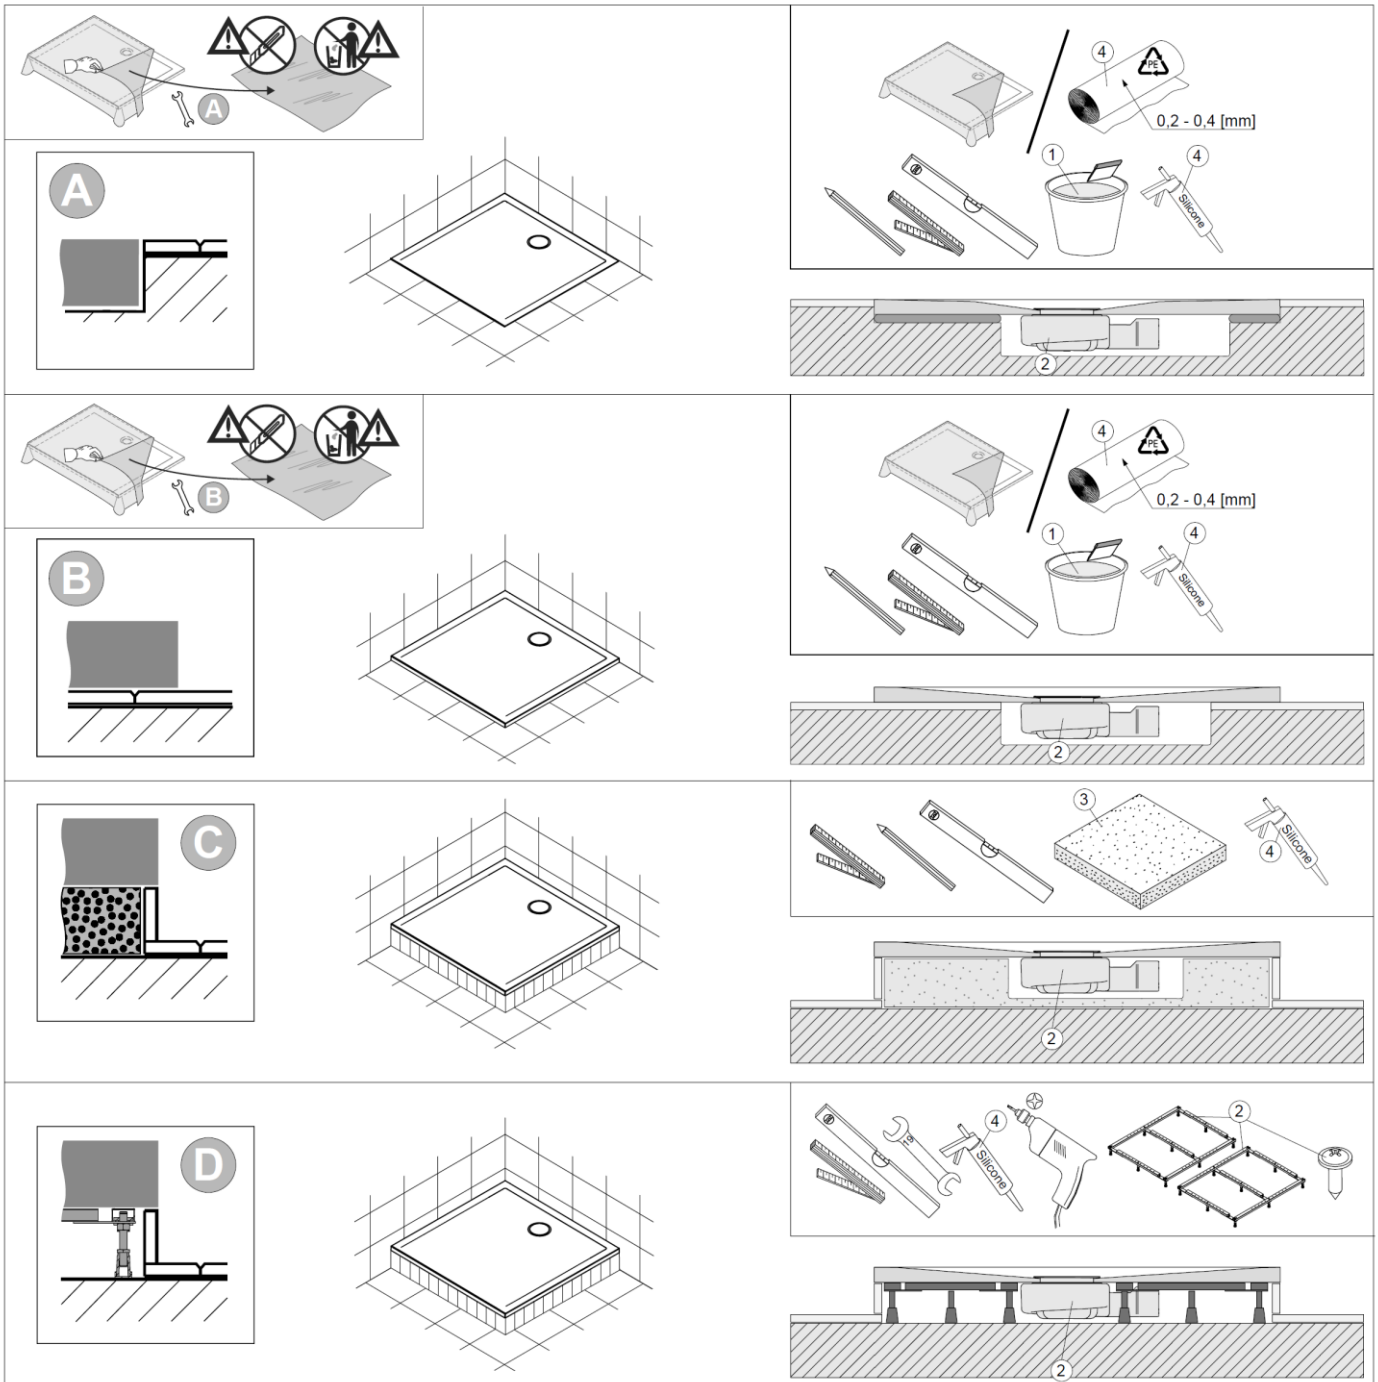

**Montagevarianten:**

Variante A – Bodenbündig

Variante B – auf die Fliesen

Variante C – auf dem Styroporträger

Variante D – auf dem Gestell

**Planungsanleitung:**

	1	2	3	4
DE	z.B. Schnell-Fliesenkleber	Nicht im Lieferumfang enthalten	z.B. Styroporträger	handelsübliches Silikon und Folie PE / Isolierschaumstoff (Man kann die Folie aus der Verpackung verwenden)