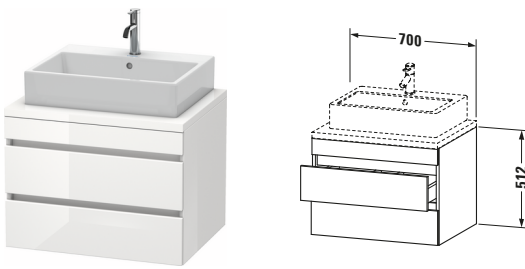

Konsolenwaschtischunterbau wandhängend

Basis Angaben	
Langbezeichnung	Duravit DuraStyle Konsolenwaschtischunterbau wandhängend, Weiß Hochglanz, Rechteckig, Anzahl Schubkästen: 2 – DS531602222

Spezifikationen	
Anzahl Schubkästen	2
Für Anzahl Waschtische	1
Montagegrad	Montiert
Waschplatz	
Position Becken	Mitte
Montage	
Montageart	Konsolenmontage / Wandhängend / Wandmontage
Farbe	
Farbwert	Weiß
Glanzgrad	Hochglanz
Front	
Farbwert Front	Weiß
Glanzgrad Front	Hochglanz
Korpus	
Glanzgrad Korpus	Hochglanz
Material Korpus	Hochverdichtete Dreischicht-Holzspanplatte
Oberfläche Korpus	Dekor
Griff	
Ausführung Griff	Grifflos

Features	
Inneneinteilung	Optional
Selbsteinzug mit Dämpfung	✓
Siphonausschnitt	✓
Schürze	✓

Lieferumfang	
Montage	
Inkl. Befestigungsmaterial	✓
Technische Dokumentation	
Inkl. Montageanleitung	digital und gedruckt

Logistik	
Artikelgewicht	23,6 kg
Verkaufsverpackung	
Art Verkaufsverpackung	Karton
Menge / Verkaufsverpackung	1 Stk.
Ab Werk verpackt	✓
Breite Verkaufsverpackung inkl. Artikel	721 mm
Höhe Verkaufsverpackung inkl. Artikel	760 mm
Tiefe Verkaufsverpackung inkl. Artikel	625 mm
Gewicht Verkaufsverpackung inkl. Artikel	30 kg
Anzahl Packstücke	1

Vermaßung	
Breite / Länge	700 mm
Höhe	512 mm
Tiefe / Breite	548 mm
Min. Wandabstand	20 mm

Passende Produkte	
Passende Artikel	
	Raumsparsiphon # 005076 Universal
	Inneneinteilung # UV9846 Universal
Notwendige Artikel	
	Konsole # DS103C DuraStyle
	Konsole # DS107C DuraStyle
	Konsole # DS102C DuraStyle
	Konsole # DS106C DuraStyle