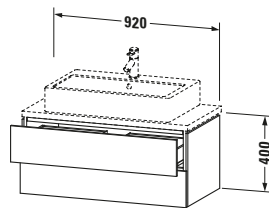

Konsolenwaschtischunterbau wandhängend

Basis Angaben	
Langbezeichnung	Duravit L-Cube Konsolenwaschtischunterbau wandhängend, Graphit Matt, Rechteckig, Anzahl Schubkästen: 2, Tip-on Technik – LC580804949

Spezifikationen	
Anzahl Schubkästen	2
Für Anzahl Waschtische	1
Compact	✓
Montagegrad	Montiert
Waschplatz	
Position Becken	Mitte
Montage	
Montageart	Konsolenmontage / Wandhängend / Wandmontage
Farbe	
Farbwert	Graphit
Glanzgrad	Matt
Front	
Farbwert Front	Graphit
Glanzgrad Front	Matt
Korpus	
Glanzgrad Korpus	Matt
Material Korpus	Hochverdichtete Dreischicht-Holzspanplatte
Oberfläche Korpus	Dekor
Griff	
Ausführung Griff	Grifflos

Features	
Tip-on Technik	✓
Einrichtungssystem	Optional
Selbsteinzug mit Dämpfung	✓
Siphonausschnitt	✓
Schürze	✓

Lieferumfang	
Montage	
Inkl. Befestigungsmaterial	✓
Technische Dokumentation	
Inkl. Montageanleitung	digital und gedruckt

Logistik	
Artikelgewicht	31,8 kg
Verkaufsverpackung	
Art Verkaufsverpackung	Karton
Menge / Verkaufsverpackung	1 Stk.
Ab Werk verpackt	✓
Breite Verkaufsverpackung inkl. Artikel	540 mm
Höhe Verkaufsverpackung inkl. Artikel	1060 mm
Tiefe Verkaufsverpackung inkl. Artikel	510 mm
Gewicht Verkaufsverpackung inkl. Artikel	35,5 kg
Anzahl Packstücke	1

Vermaßung	
Breite / Länge	920 mm
Höhe	400 mm
Tiefe / Breite	477 mm
Min. Wandabstand	20 mm

Passende Produkte	
Passende Artikel	
	Raumsparsiphon # 005076 Universal
	Einrichtungssystem Set # UV0504 Universal

Notwendige Artikel	
	Konsolle # LC101C L-Cube
	Konsolle # LC105C L-Cube
	Konsolle # LC100C L-Cube
	Konsolle # LC104C L-Cube

Weitere Informationen finden Sie hier

<https://pro.duravit.de/p/LC580804949>