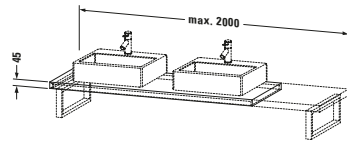

Konsole

Basis Angaben	
Langbezeichnung	Duravit DuraStyle Konsole, Leinen Matt, Rechteckig, Anzahl Ausschnitte: 1 – DS102C07575
Artikel Nr.	DS102C07575

Spezifikationen	
Anzahl Ausschnitte	1
Oberfläche	Dekor
Oberflächenbehandlung	Direktbeschichtet

Montage	
Montageart	Wandhängend / Wandmontage
Einbauart	Vorwand

Farbe	
Farbwert	Leinen
Glanzgrad	Matt

Material	
Material	Hochverdichtete Dreischicht-Holzspanplatte

Waschplatz	
Position Becken	Links / Mitte / Rechts

Features	
Hahnlochbohrungen möglich	✓

Lieferumfang	
Technische Dokumentation	
Inkl. Montageanleitung	digital und gedruckt

Logistik	
Artikelgewicht	19 kg
Verkaufsverpackung	
Art Verkaufsverpackung	Karton
Menge / Verkaufsverpackung	1 Stk.
Ab Werk verpackt	✓
Breite Verkaufsverpackung inkl. Artikel	615 mm
Höhe Verkaufsverpackung inkl. Artikel	2080 mm
Tiefe Verkaufsverpackung inkl. Artikel	140 mm
Gewicht Verkaufsverpackung inkl. Artikel	23 kg
Anzahl Packstücke	1

Vermaßung	
Breite / Länge	800 mm
Min. Variable Breite / Länge	800 mm
Max. Variable Breite / Länge	2000 mm
Höhe	45 mm
Tiefe / Breite	550 mm

Weitere Informationen finden Sie hier

<https://pro.duravit.de/p/DS102C07575>