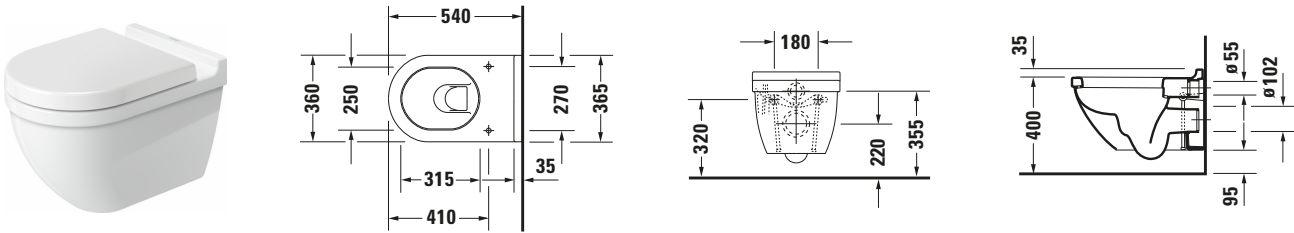

Starck 3 # 2225090000

Design by Philippe Starck

Wand WC

Basis Angaben	
Langbezeichnung	Duravit Starck 3 Wand WC, 540 mm, Weiß Hochglanz, Tiefspüler, Spülrand: geschlossen, Inkl. verdeckte Befestigung, 4,5 l, Abgang: waagrecht – 2225090000

Spezifikationen	
Farbe	
Farbwert	Weiß
Innenfarbe	Weiß
Außenfarbe	Weiß
Glanzgrad	Hochglanz
Glanzgrad Innen	Hochglanz
Glanzgrad Außen	Hochglanz
Spülung	
Spülform	Tiefspüler
Spülrand	geschlossen
Unified Water Label (UWL) Klasse	1
Große Spülwassermenge	4,5 l
Ablauf	
Abgang	waagrecht
Relevante Zertifikate	
Unified Water Label (UWL) Klasse	1

Lieferumfang	
Montage	
Befestigung inklusive	Durafix

Logistik	
Artikelgewicht	27 kg

Passende Produkte	
Passende Artikel	
	WC-Sitz # 006381 Starck 3
	WC-Sitz # 006389 Starck 3
	WC-Sitz # 0062410000 Starck 3
	WC-Sitzring # 0062610000 Starck 3
	Befestigung # 006500 Universal
	Schallschutz-Set # 005090 Universal

Beschreibungstexte	
Ausschreibungstext	Duravit Starck 3 Wand WC Weiß Hochglanz 540 mm, Designer: Philippe Starck, Spülform: Tiefspüler, Spülrand: geschlossen, Sanitärkeramik, Wandhängend, Abgang: waagrecht, Große Spülwassermenge: 4,5 l, Befestigung inklusive: Durafix, Unified Water Label (UWL) Klasse: 1, CE-Kennzeichen-1: EN 997, EAN Nr.: 4021534589171, Artikelgewicht: 27 kg, Abmessungen (Breite / Länge x Tiefe / Breite x Höhe): 365 x 540 x 380 mm, Artikel Nr.: 2225090000