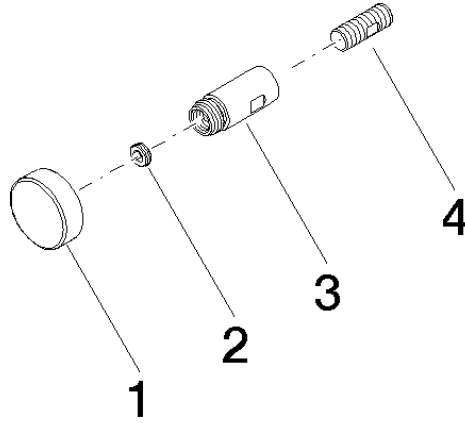

Zugstange für Umstellung mit Knopf Ø 26 x 47,3 mm - Chrom

ERSATZTEILE

90 31 09 139 00

	Chrom	90 31 09 139 00-00
	chrom gebürstet (04)	90 31 09 139 00-04
	Platin gebürstet	90 31 09 139 00-06
	Platin	90 31 09 139 00-08
	Weiß matt	90 31 09 139 00-10
	Dark Brass matt	90 31 09 139 00-16
	Dark Bronze matt	90 31 09 139 00-17
	Dark Chrome	90 31 09 139 00-19
	Light Gold	90 31 09 139 00-26
	Light Gold gebürstet	90 31 09 139 00-27
	Messing gebürstet (23kt Gold)	90 31 09 139 00-28
	Schwarz matt	90 31 09 139 00-33
	Dark Brass gebürstet	90 31 09 013 90 0-39
	Bronze gebürstet	90 31 09 139 00-42
	Champagne gebürstet (22kt Gold)	90 31 09 139 00-46
	Champagne (22kt Gold)	90 31 09 139 00-47
	Cyprum	90 31 09 139 00-49
	Soft Black	90 31 09 139 00-69
	Chrom gebürstet	90 31 09 139 00-93
	Dark Platin gebürstet	90 31 09 139 00-99

Zugstange für Umstellung mit Knopf Ø 26 x 47,3 mm - Chrom

ERSATZTEILE

90 31 09 139 00

Zugstange für Umstellung mit Knopf Ø 26 x 47,3 mm - Chrom

ERSATZTEILE

90 31 09 139 00

90 31 09 139 00

Ersatzteile für die
anderen
Oberflächenvarianten
finden Sie hier:
chrom gebürstet (04)

Ersatzteilstückliste

Nr.	Artikelnummer	Benennung	Verbaumenge	Lieferzeit
4	09 24 03 226 90	Anschluss Ø 8 x 22 mm -	1,00	2
3	09 31 09 139-00	Zugstange für Umstellung Ø 13 x 30,3 mm - Chrom	1,00	10
1	09 20 78 056-00	Griff Ø 26 x 9 mm - Chrom	1,00	10
2	09 24 03 227 90	Befestigung Ø 8 x 2,5 mm -	1,00	2