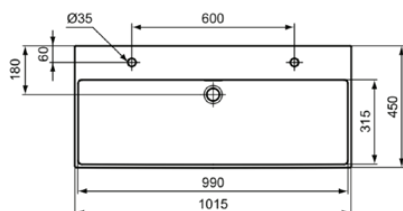

EXTRA

R0554MA

EXTRA | Waschtisch 1015x450x150 mm in weiß, 2 Hahnlöcher, mit Überlauf | IdealPlus

Bild & Zeichnung

Allgemeine Informationen

Produktkategorie:	Waschtische
Produktart:	Waschtisch
Marke:	Ideal Standard
Kollektion:	EXTRA
Designer:	Palomba Serafini Associati
Colour:	MA - Weiß
Oberflächenbeschaffenheit:	glänzend
Höhe (mm):	150
Breite (mm):	1015
Ausladung (mm):	450
Befestigungsart:	Befestigungsschrauben
Nettogewicht (kg):	23.30
EAN Code:	3391500592803

Im Lieferumfang enthaltene Produkte

TT0299747: Ausschnittschablonen

Features

IdealPlus

Produktstandards & Zertifikate

Normen:	EN 14688
Declaration of Performance classification (DoP):	CL 25

Produktspezifikationen

EXTRA

R0554MA

EXTRA | Waschtisch 1015x450x150 mm in weiß, 2 Hahnlöcher, mit Überlauf | IdealPlus

Produktspezifikationen

Position des Hahnlochs:	links / rechts
Form des Überlaufs:	Geschlitzt
Mit Rückwand:	Nein
Mit Verschlussstopfen:	Nein
Mit Überlauf:	Ja
Mit Siphon:	Nein
Befestigungsmaterial im Lieferumfang enthalten:	Nein
Befestigungsart:	Befestigungsschrauben
Montageart:	wandhängend