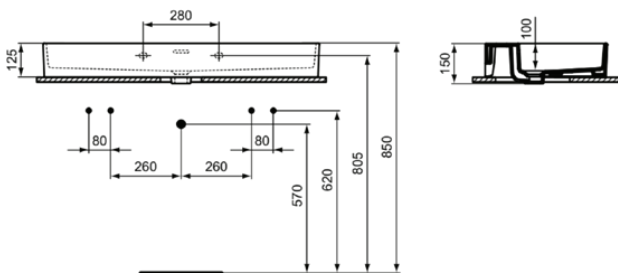

EXTRA

R0554MA

EXTRA | Waschtisch 1015x450x150 mm in weiß, 2 Hahnlöcher, mit Überlauf | IdealPlus

Bild & Zeichnung

Allgemeine Informationen

Produktkategorie:	Waschtische
Produktart:	Waschtisch
Marke:	Ideal Standard
Kollektion:	EXTRA
Designer:	Palomba Serafini Associati
Colour:	MA - Weiß
Oberflächenbeschaffenheit:	glänzend
Höhe (mm):	150
Breite (mm):	1015
Ausladung (mm):	450
Befestigungsart:	Befestigungsschrauben
Nettogewicht (kg):	23.30
EAN Code:	3391500592803

Im Lieferumfang enthaltene Produkte

TT0299747: Ausschnittschablonen

Features

IdealPlus

Produktstandards & Zertifikate

Normen:	EN 14688
Declaration of Performance classification (DoP):	CL 25

Produktspezifikationen

Farbcode:	MA
Farbbeschreibung:	weiß
Eckmodell:	Nein
IdealPlus Technologie:	Ja
Geschliffene Rückseite:	Nein
Geschliffene Unterseite:	Ja
Barrierefreies Produkt:	Nein
Mit Kettenöse:	Nein
Material:	Keramik
Materialspezifikation:	Feinfeuerton
Anzahl von Hahnlöchern je Waschbecken:	2
Anzahl von Waschbecken:	1
Sichtbarer Überlauf:	Ja
PVD Technologie:	Nein
Platzsparendes Modell:	Nein
Ablagefläche:	Hinten
Oberflächenbeschaffenheit:	glänzend

EXTRA

R0554MA

EXTRA | Waschtisch 1015x450x150 mm in weiß, 2 Hahnlöcher, mit Überlauf | IdealPlus

Produktspezifikationen

Position des Hahnlochs:	links / rechts
Form des Überlaufs:	Geschlitzt
Mit Rückwand:	Nein
Mit Verschlussstopfen:	Nein
Mit Überlauf:	Ja
Mit Siphon:	Nein
Befestigungsmaterial im Lieferumfang enthalten:	Nein
Befestigungsart:	Befestigungsschrauben
Montageart:	wandhängend