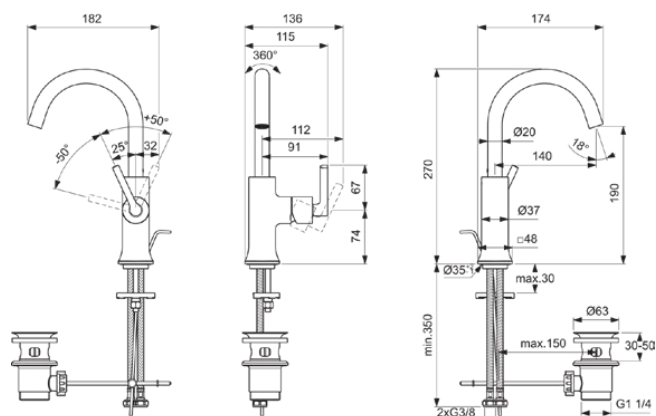

JOY NEO

BD147A5

JOY NEO | Waschtischarmatur 115x198x270 mm, 140 mm vertikaler Abstand bis Mitte Auslauf in magnetic grey, 5 l/min (3 bar), mit Ablaufgarnitur | EasyFix, Verdeckter Strahlregler, Durchflussbegrenzer, FirmaFlow, PVD Technologie

Bild & Zeichnung

Allgemeine Informationen

Produktkategorie:	Waschtischarmaturen
Produktart:	Waschtischarmatur
Marke:	Ideal Standard
Kollektion:	JOY NEO
Designer:	Palomba Serafini Associati
Colour:	A5 - Magnetic Grey
Oberflächenbeschaffenheit:	satın
Höhe (mm):	270
Breite (mm):	115
Ausladung (mm):	198
Befestigungsart:	EasyFix
Nettogewicht (kg):	1.62
EAN Code:	3800861105688