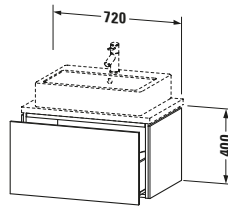

Konsolenwaschtischunterbau wandhängend

Basis Angaben	
Langbezeichnung	Duravit L-Cube Konsolenwaschtischunterbau wandhängend, Weiß Hochglanz, Rechteckig, Anzahl Auszüge: 1, Tip-on Technik – LC580102222

Lieferumfang	
Montage	
Inkl. Befestigungsmaterial	✓
Technische Dokumentation	
Inkl. Montageanleitung	digital und gedruckt

Logistik	
Artikelgewicht	22,8 kg
Verkaufsverpackung	
Art Verkaufsverpackung	Karton
Menge / Verkaufsverpackung	1 Stk.
Ab Werk verpackt	✓
Breite Verkaufsverpackung inkl. Artikel	540 mm
Höhe Verkaufsverpackung inkl. Artikel	860 mm
Tiefe Verkaufsverpackung inkl. Artikel	510 mm
Gewicht Verkaufsverpackung inkl. Artikel	26,5 kg
Anzahl Packstücke	1