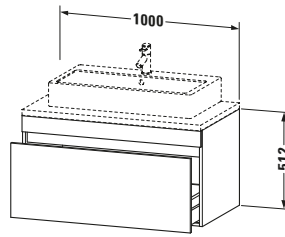

**Konsolenwaschtischunterbau wandhängend**

Basis Angaben	
Langbezeichnung	Duravit DuraStyle Konsolenwaschtischunterbau wandhängend, Betongrau Matt, Rechteckig, Anzahl Auszüge: 1 – DS531400718

Lieferumfang	
<b>Montage</b>	
Inkl. Befestigungsmaterial	✓
<b>Technische Dokumentation</b>	
Inkl. Montageanleitung	digital und gedruckt

Logistik	
Artikelgewicht	28 kg
<b>Verkaufsverpackung</b>	
Art Verkaufsverpackung	Karton
Menge / Verkaufsverpackung	1 Stk.
Ab Werk verpackt	✓
Breite Verkaufsverpackung inkl. Artikel	670 mm
Höhe Verkaufsverpackung inkl. Artikel	1070 mm
Tiefe Verkaufsverpackung inkl. Artikel	630 mm
Gewicht Verkaufsverpackung inkl. Artikel	35 kg
Anzahl Packstücke	1

Notwendige Artikel	
	Konsole # <b>DS103C</b> DuraStyle
	Konsole # <b>DS107C</b> DuraStyle
	Konsole # <b>DS102C</b> DuraStyle
	Konsole # <b>DS106C</b> DuraStyle

Vermaßung	
Breite / Länge	1000 mm
Höhe	512 mm
Tiefe / Breite	548 mm
Min. Wandabstand	20 mm